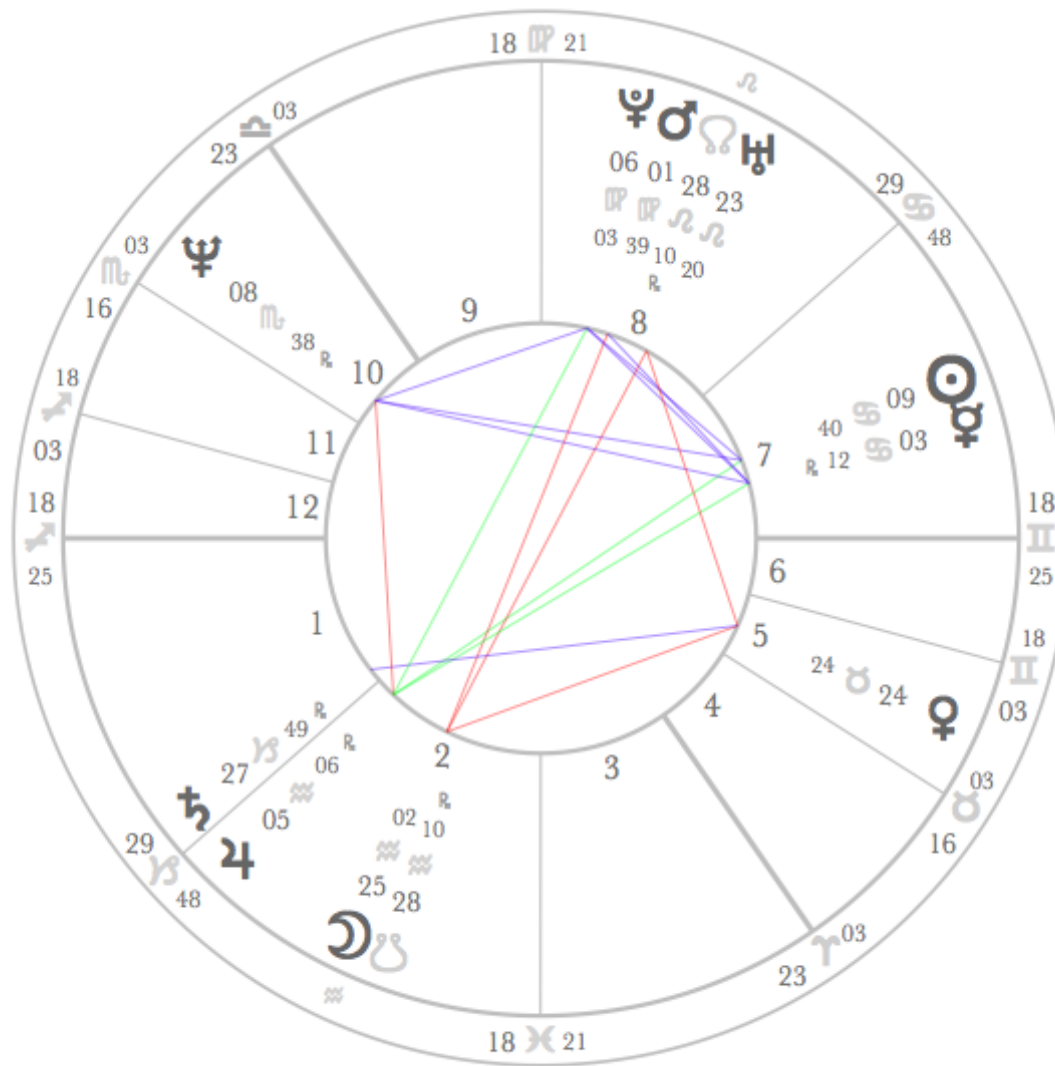

Tropical Placidus True Node

Marcel Proust

Natal Chart

Montag, 10. Juli 1871

23:27:00 LMT

Paris, France

Tropical Placidus True Node

Madonna
Natal Chart
Samstag, 16. August 1958
07:00:00 EST
Bay City, Michigan
Tropical Placidus True Node

Princess Diana
Natal Chart
Samstag, 1. Juli 1961
19:45:00 GMD
Sandringham, England
Tropical Placidus True Node

The most photographed woman in 20th century

Madonna
 Natal Chart
 Samstag, 16. August 1958
 07:00:00 EST
 Bay City, Michigan
 Tropical Placidus True Node

Pablo Picasso

Natal Chart

Dienstag, 25. Oktober 1881

23:15:00 LMT

Málaga, Spain

Tropical Placidus True Node

Henri Matisse

Natal Chart