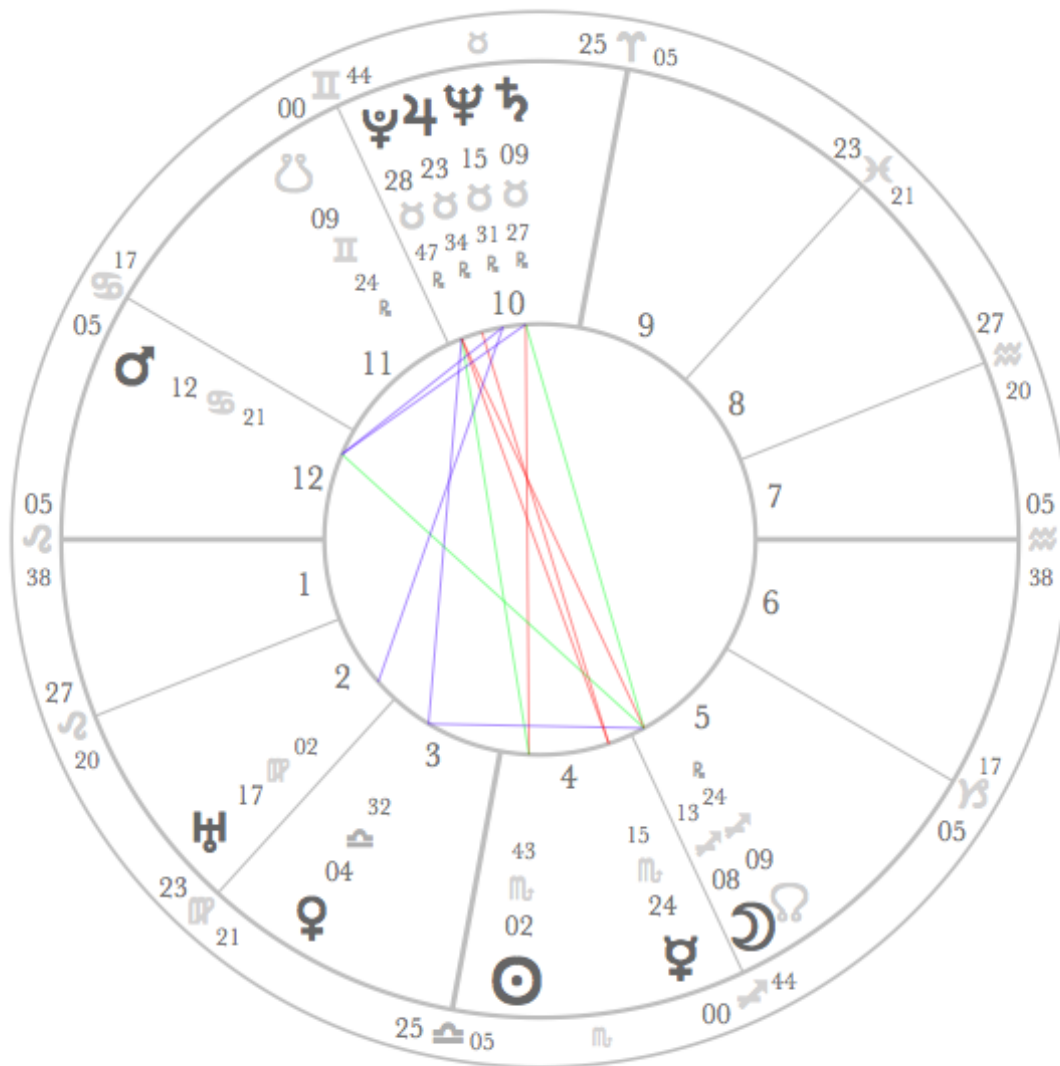

Princess Diana
Natal Chart
Samstag, 1. Juli 1961
19:45:00 GMD
Sandringham, England
Tropical Placidus True Node

The most photographed woman in 20th century

Madonna
 Natal Chart
 Samstag, 16. August 1958
 07:00:00 EST
 Bay City, Michigan
 Tropical Placidus True Node

Pablo Picasso

Natal Chart

Dienstag, 25. Oktober 1881

23:15:00 LMT

Málaga, Spain

Tropical Placidus True Node

Henri Matisse

Natal Chart

Freitag, 31. Dezember 1869

19:46:00 LMT

Le Cateau, France

Tropical Placidus True Node

W.A. Mozart
Natal Chart
Dienstag, 27. Januar 1756
20:00:00 LMT
Salzburg, Austria
Tropical Placidus True Node

Silvio Berlusconi