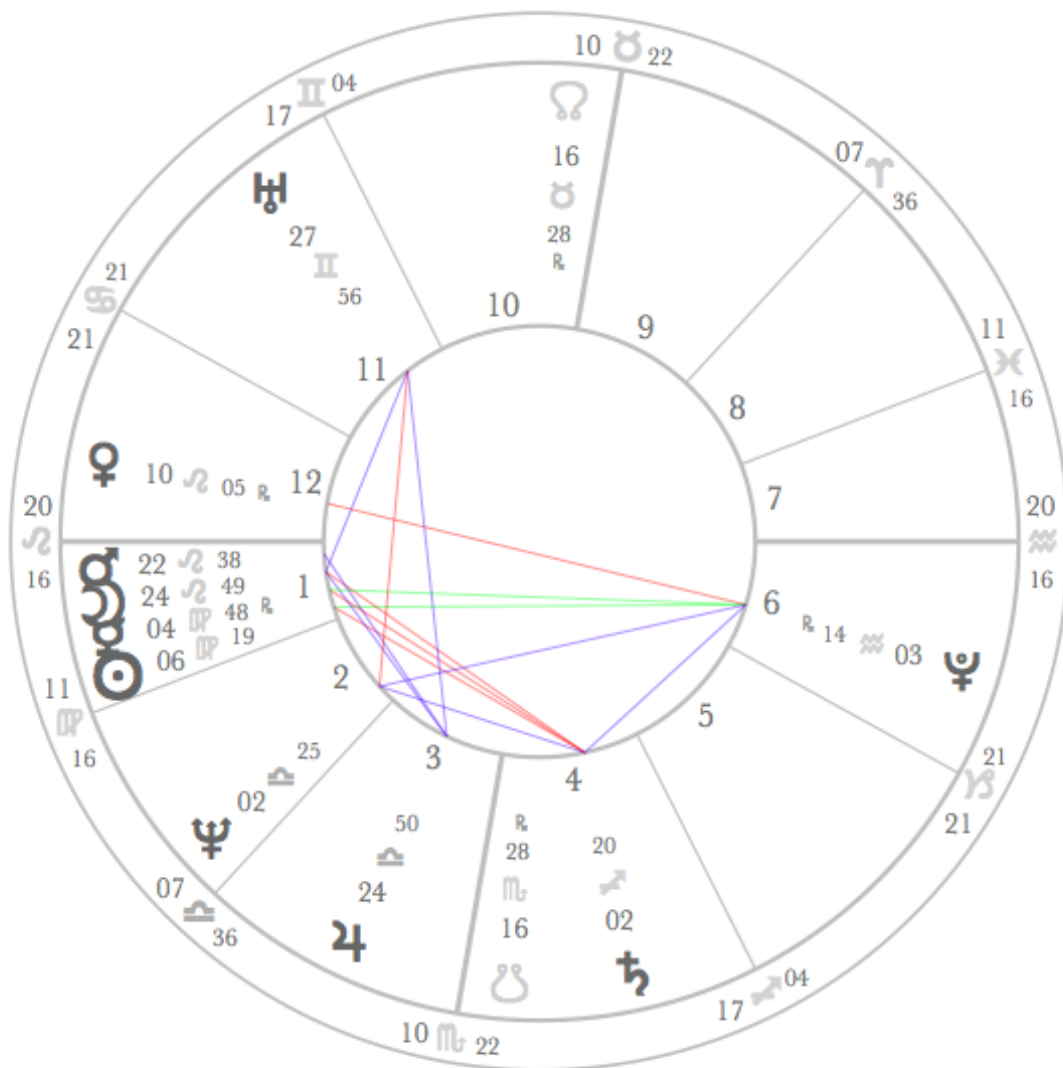

Tropical Placidus True Node

J.-D. Ingres

Natal Chart

Dienstag, 29. August 1780

04:00:00 LMT

Montauban, France

Tropical Placidus True Node

Alberto Giacometti

Natal Chart

Donnerstag, 10. Oktober 1901

01:00:00 CET

Bologna, Italy

Tropical Placidus True Node

Gerhard Richter

Natal Chart

Dienstag, 9. Februar 1932