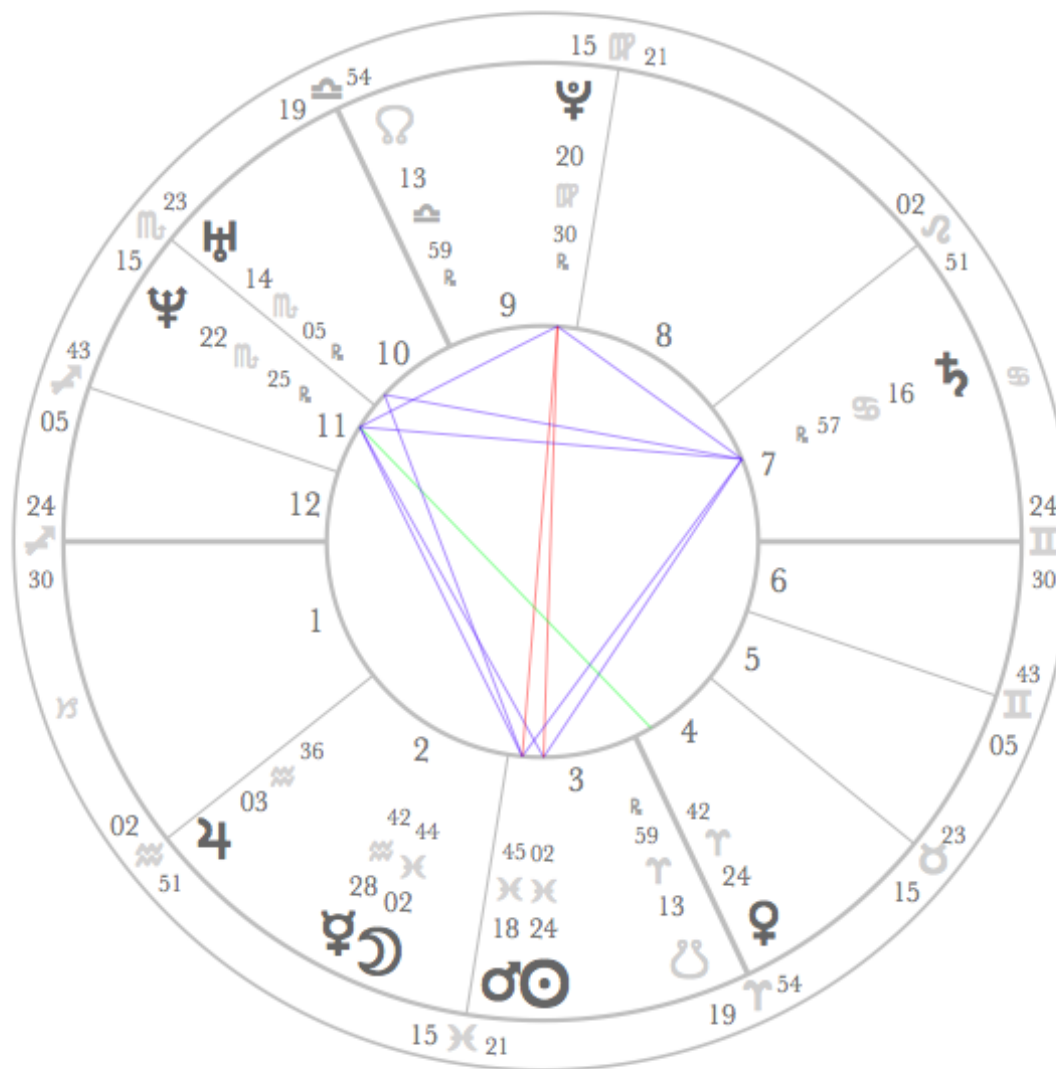

Michelangelo Buonarroti

Natal Chart

Montag, 6. März 1475

01:45:00 LMT

Caprese Michelangelo, Italy

Tropical Placidus True Node