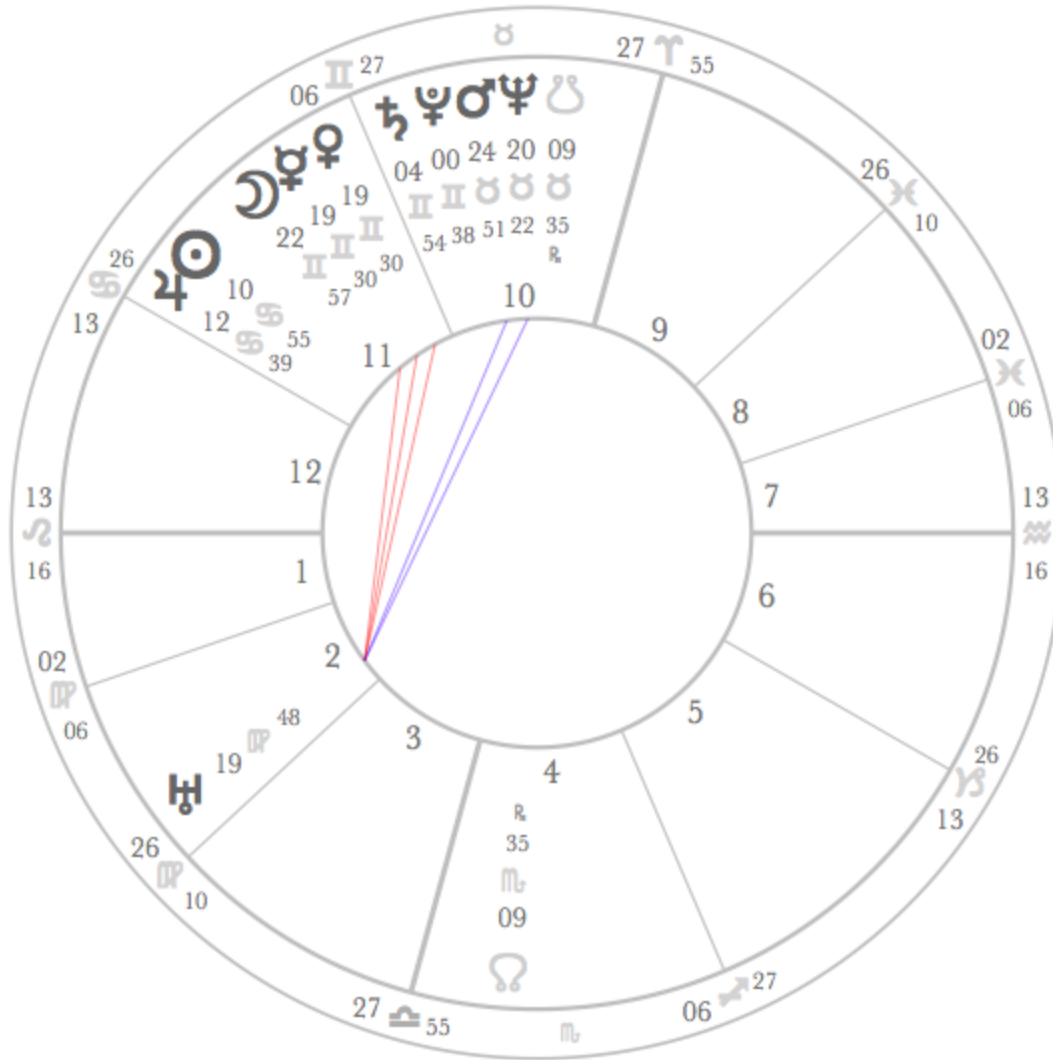

Albert Schweitzer

Natal Chart

Donnerstag, 14. Januar 1875

23:50:00 LMT

Kaysersberg, France

Tropical Placidus True Node

Marilyn Monroe

Natal Chart

Seattle, Washington

Tropical Placidus True Node

Vladimir Putin

Natal Chart

Dienstag, 7. Oktober 1952

09:30:00 UZ2

Leningrad > St Peterburg, Russia

Tropical Placidus True Node

Bill Clinton
Natal Chart
Montag, 19. August 1946
08:51:00 CST
Hope, Arkansas
Tropical Placidus True Node

Monica Lewinsky

Natal Chart

Montag, 23. Juli 1973

12:21:00 PDT

San Francisco, California

Tropical Placidus True Node

Franz Kafka

Natal Chart

Dienstag, 3. Juli 1883

07:00:00 LMT

Vienna > Wien, Austria

Tropical Placidus True Node

Angelina Jolie

Natal Chart