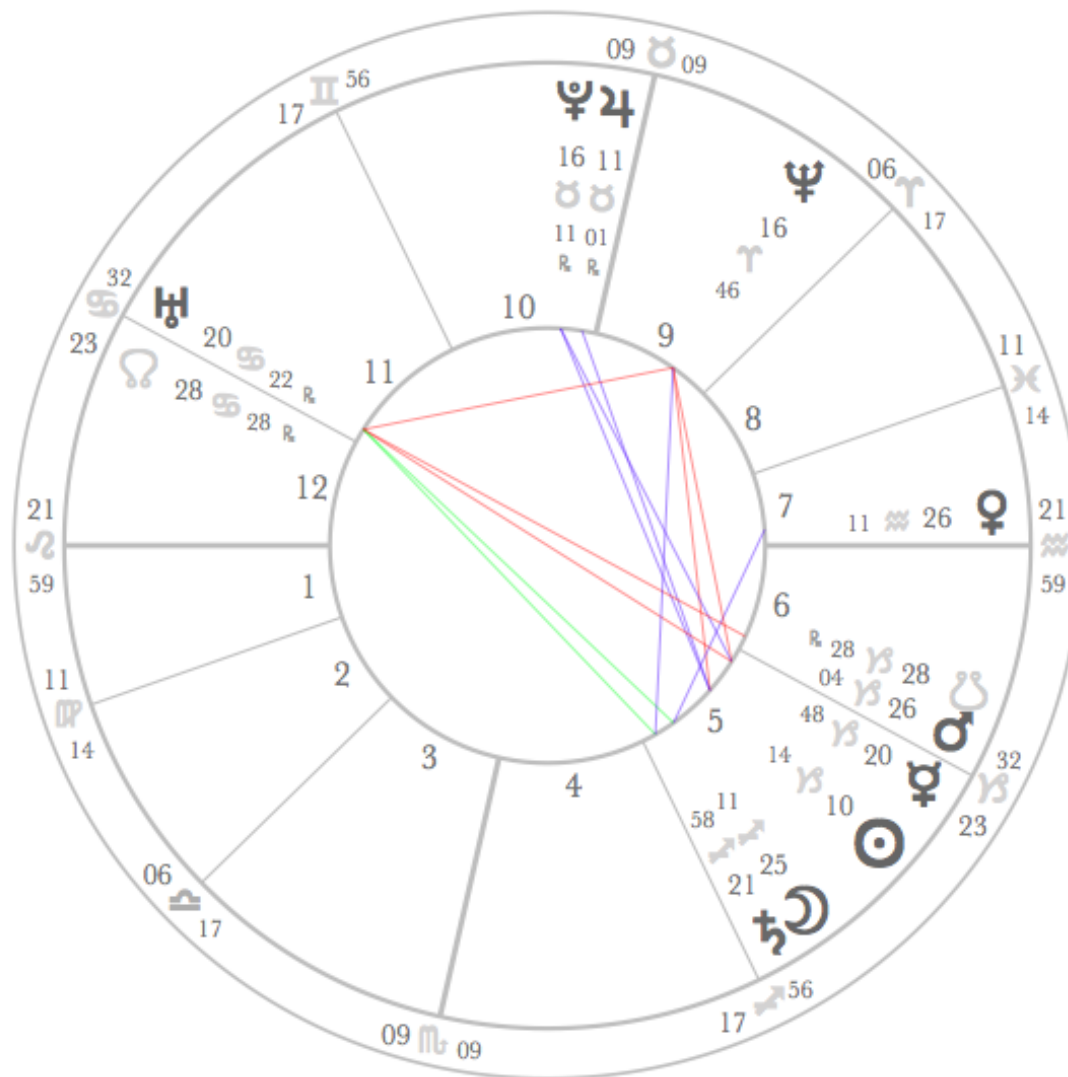

Princess Diana
Natal Chart
Samstag, 1. Juli 1961
19:45:00 GMD
Sandringham, England
Tropical Placidus True Node

The most photographed woman in 20th century

Madonna
 Natal Chart
 Samstag, 16. August 1958
 07:00:00 EST
 Bay City, Michigan
 Tropical Placidus True Node

Pablo Picasso

Natal Chart

Dienstag, 25. Oktober 1881

23:15:00 LMT

Málaga, Spain

Tropical Placidus True Node

Henri Matisse

Natal Chart

Freitag, 31. Dezember 1869

19:46:00 LMT

Le Cateau, France

Tropical Placidus True Node

W.A. Mozart
Natal Chart
Dienstag, 27. Januar 1756
20:00:00 LMT
Salzburg, Austria
Tropical Placidus True Node

Silvio Berlusconi