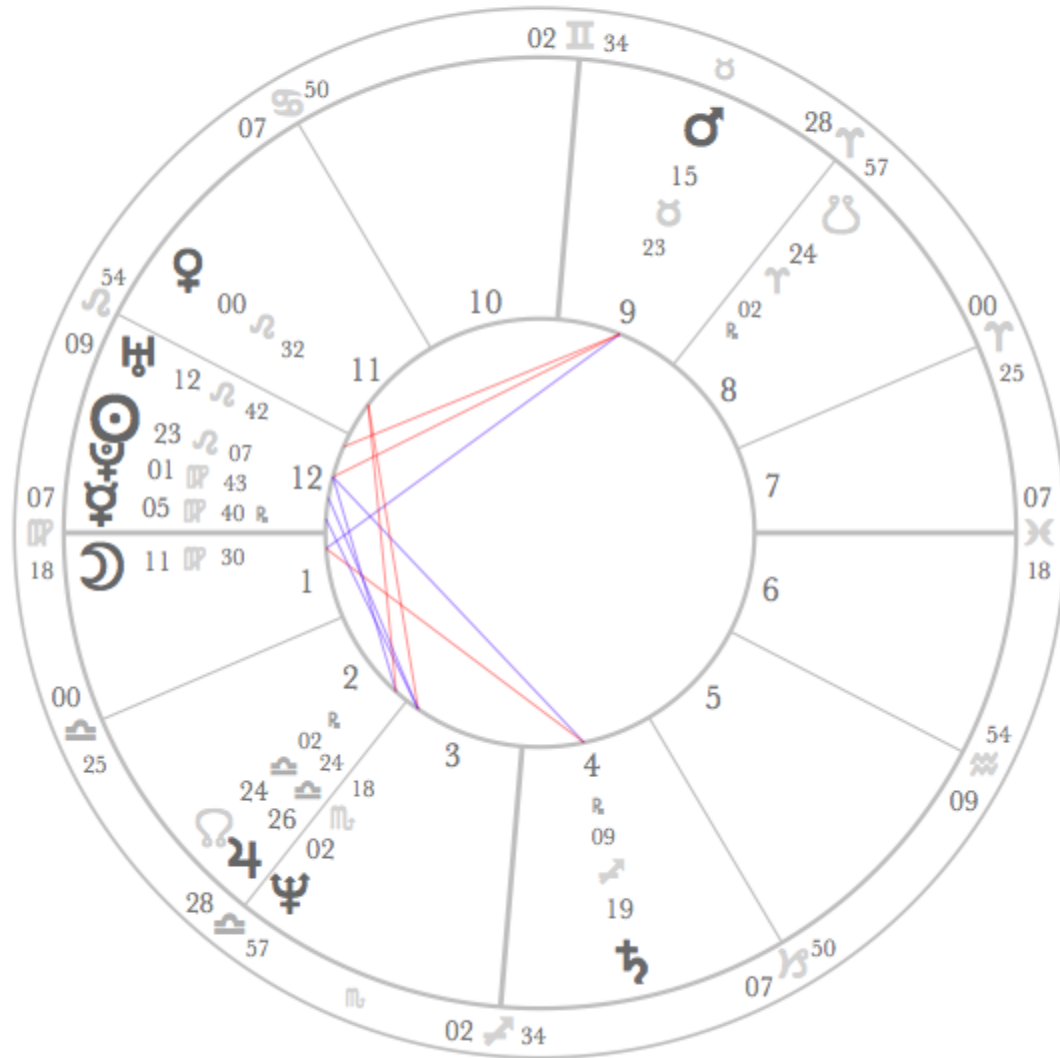

Natal Chart

Donnerstag, 10. Oktober 1901

01:00:00 CET

Bologna, Italy

Tropical Placidus True Node

Gerhard Richter

Natal Chart

Dienstag, 9. Februar 1932

Tropical Placidus True Node

Marcel Proust

Natal Chart

Montag, 10. Juli 1871

23:27:00 LMT

Paris, France

Tropical Placidus True Node

Madonna
Natal Chart
Samstag, 16. August 1958
07:00:00 EST
Bay City, Michigan
Tropical Placidus True Node

Princess Diana
Natal Chart
Samstag, 1. Juli 1961
19:45:00 GMD
Sandringham, England
Tropical Placidus True Node

The most photographed woman in 20th century

Madonna
 Natal Chart
 Samstag, 16. August 1958
 07:00:00 EST
 Bay City, Michigan
 Tropical Placidus True Node

Pablo Picasso

Natal Chart

Dienstag, 25. Oktober 1881

23:15:00 LMT

Málaga, Spain

Tropical Placidus True Node

Henri Matisse

Natal Chart