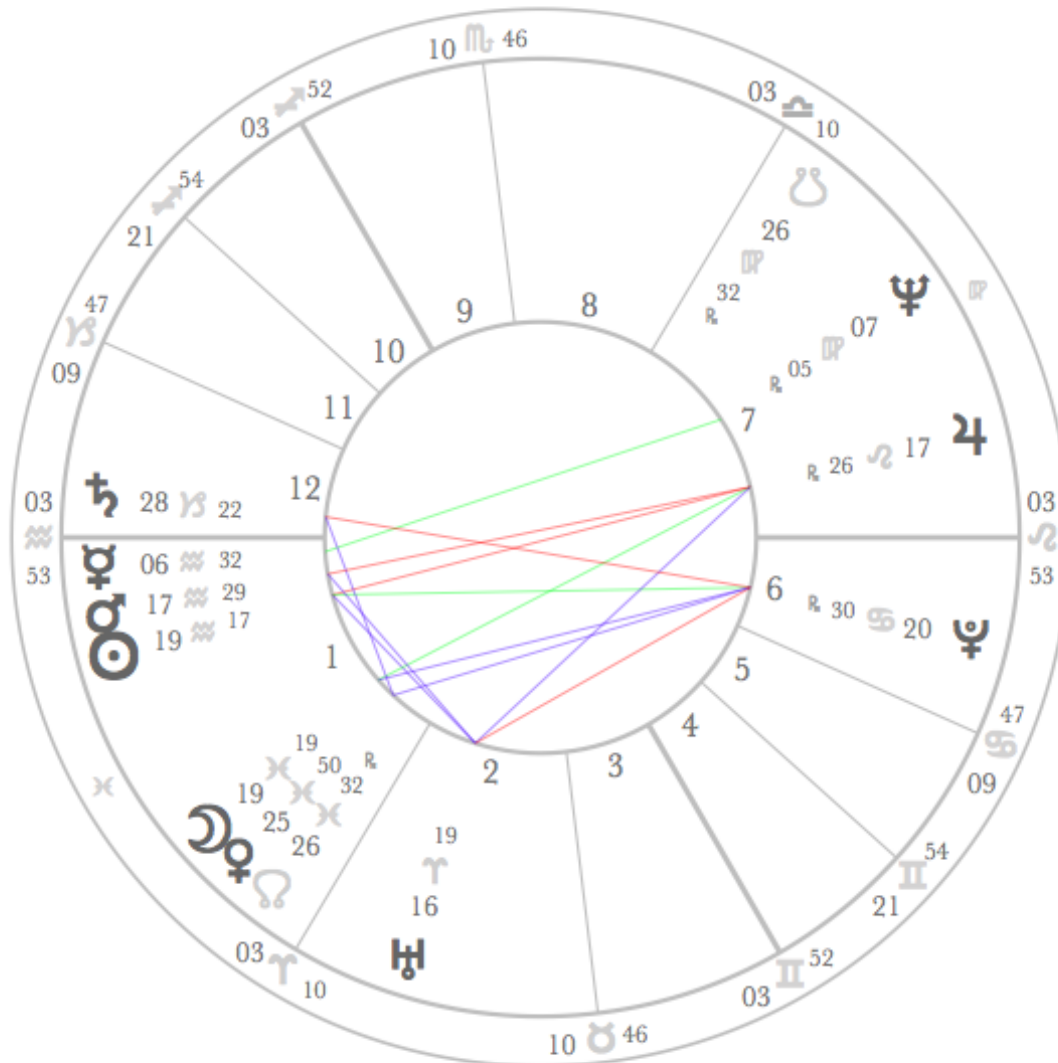

Gerhard Richter

Natal Chart

Dienstag, 9. Februar 1932

07:00:00 CET

Dresden, Germany

Tropical Placidus True Node