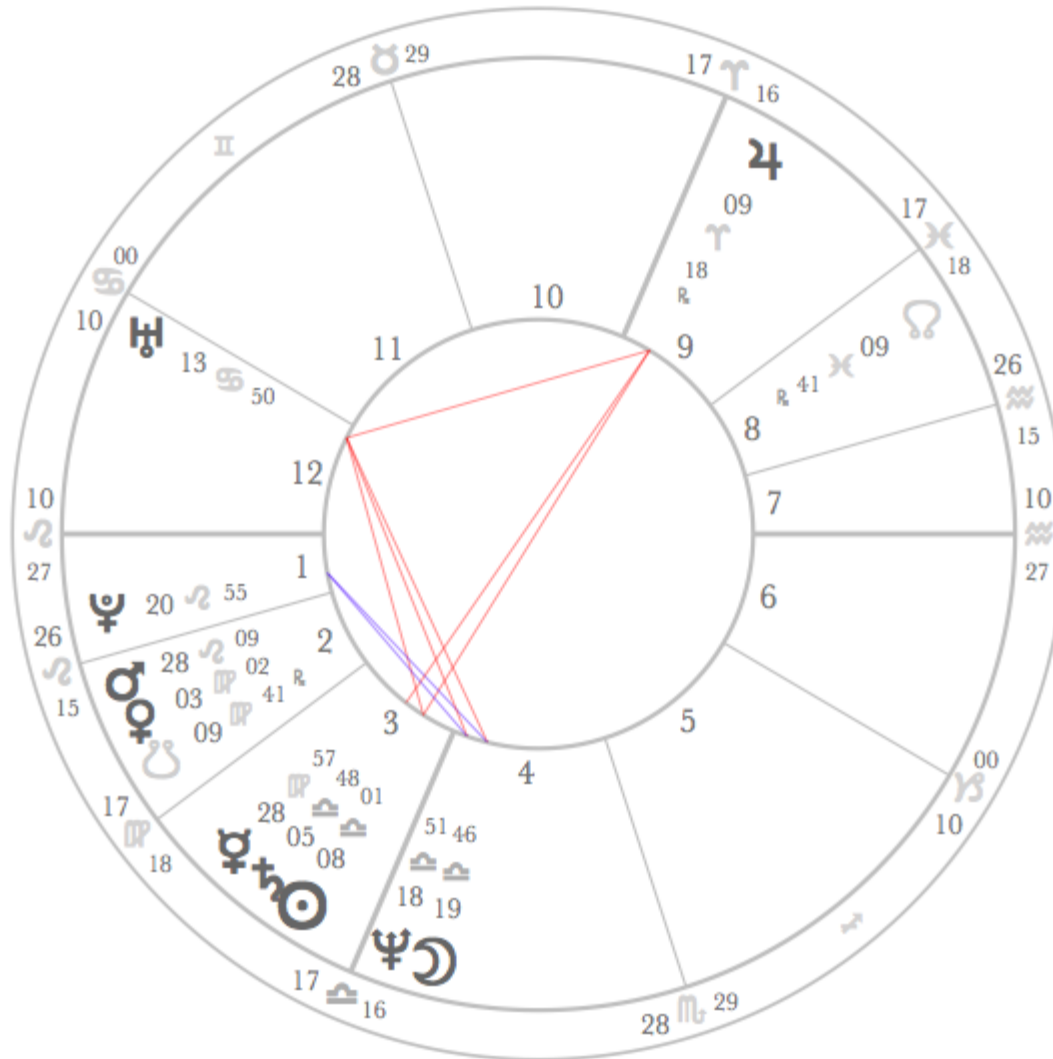

Sting Police

Natal Chart

Dienstag, 2. Oktober 1951

01:30:00 GMD

Wallsend, England

Tropical Placidus True Node