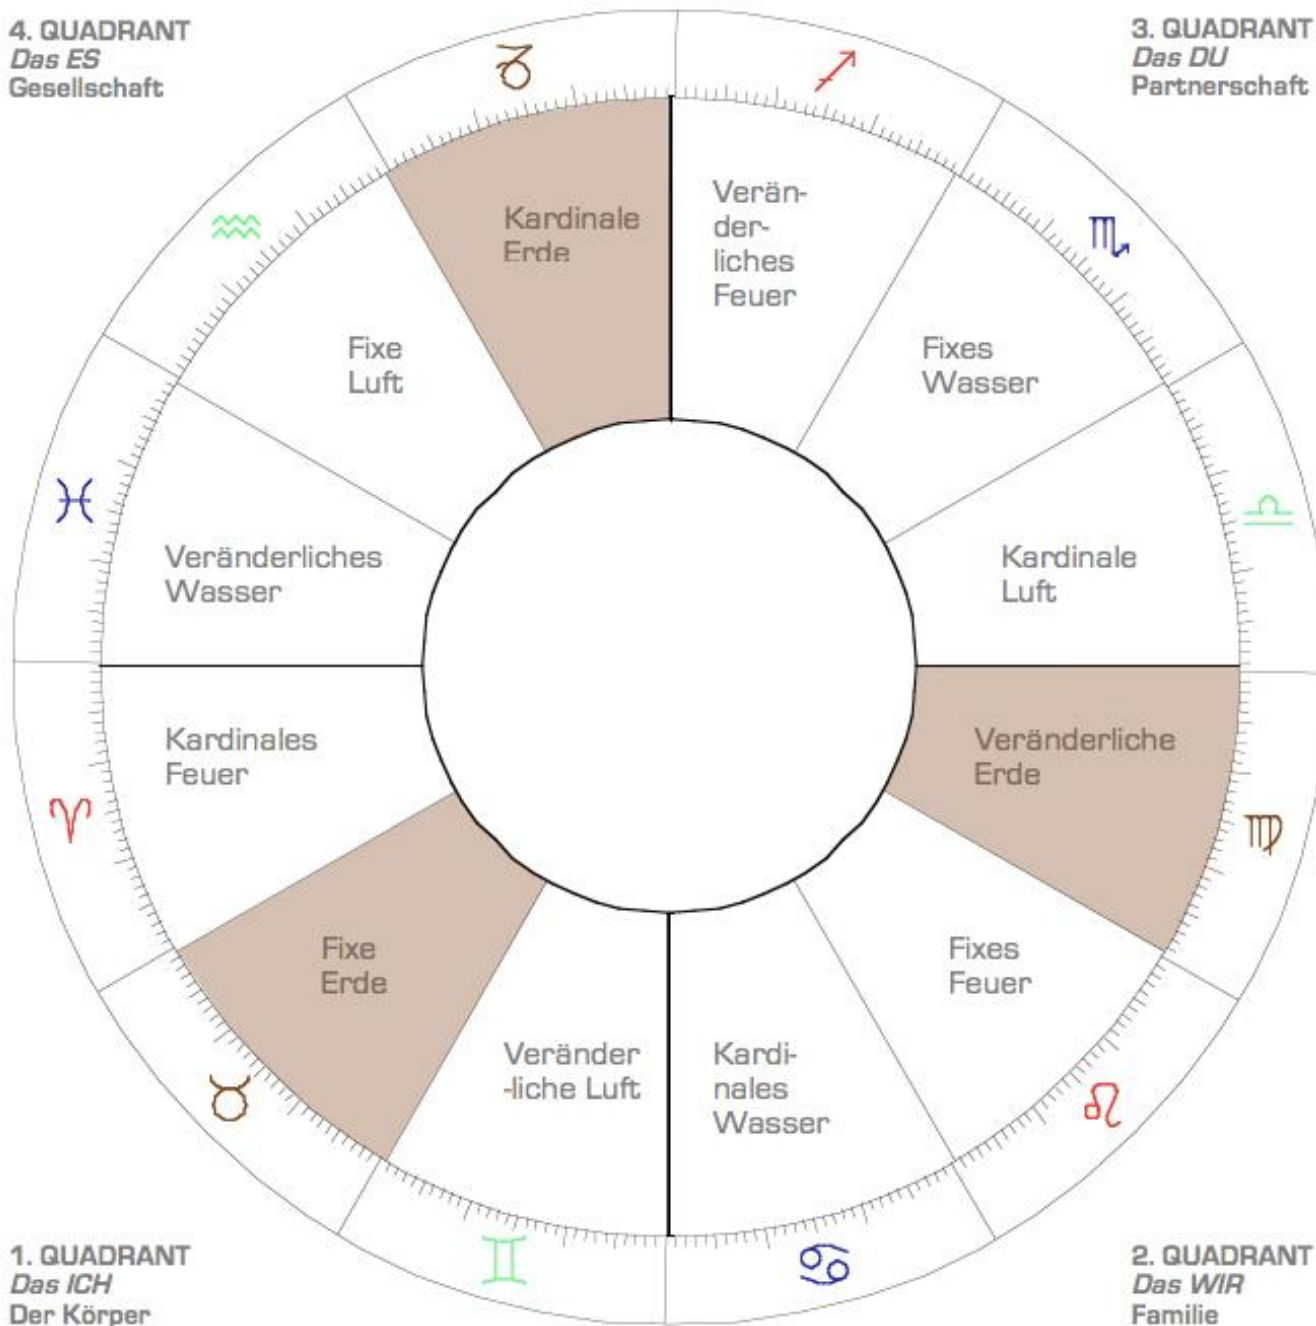

Ci sono solo tre possibilita nell'ordine di successione dei fratelli:

- Primo
- Secondo
- Terzo
- Il Primo non conosce uno piu grande di se stesso.
- Il secondo, terzo, quarto etc. vive fra uno piu grande e uno piu giovane.
- Il terzo, anche se è il quinto è sempre il piu giovane.

4. QUADRANT
Das ES
Gesellschaft

3. QUADRANT
Das DU
Partnerschaft

1. QUADRANT
Das ICH
Der Körper

2. QUADRANT
Das WIR
Familie

3. Quadrante

Manca terra

Il terzo quadrante è il quadrante delle relazioni. Abbiamo relazioni con il coniuge, l'amante, l'amico, il socio anche con temi diversi, tipo l'astrologia, lo sport, la politica, la credenza etc.

7. L'ideale del partner

8. Le condizioni del legame

9. La via nel futuro, la prospettiva che risulta dalla relazione

4. QUADRANT
Das ES
Gesellschaft

3. QUADRANT
Das DU
Partnerschaft

1. QUADRANT
Das ICH
Der Körper