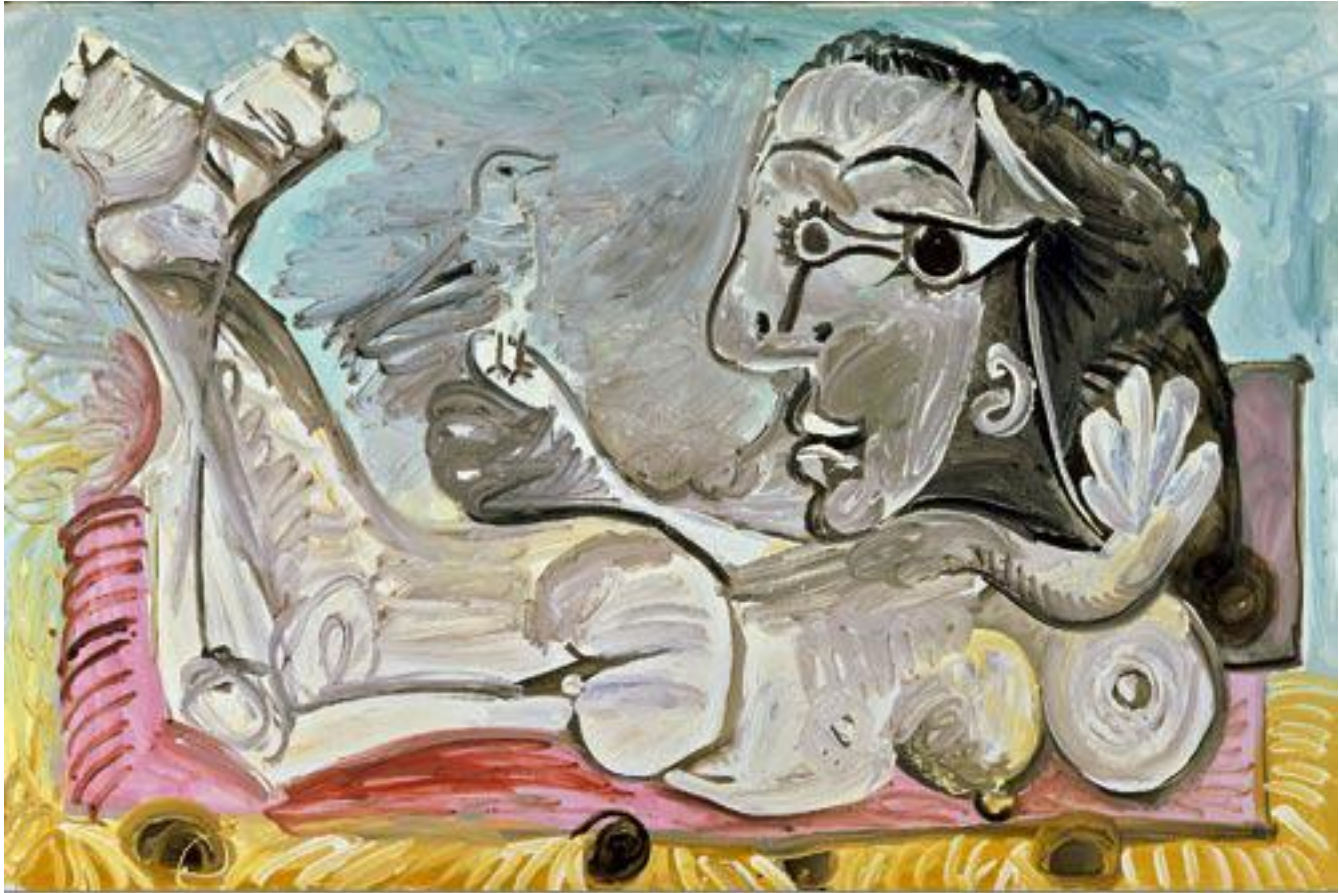

Pablo Picasso

Natal Chart

Dienstag, 25. Oktober 1881

23:15:00 LMT

Málaga, Spain

Tropical Placidus True Node

Henri Matisse

Natal Chart