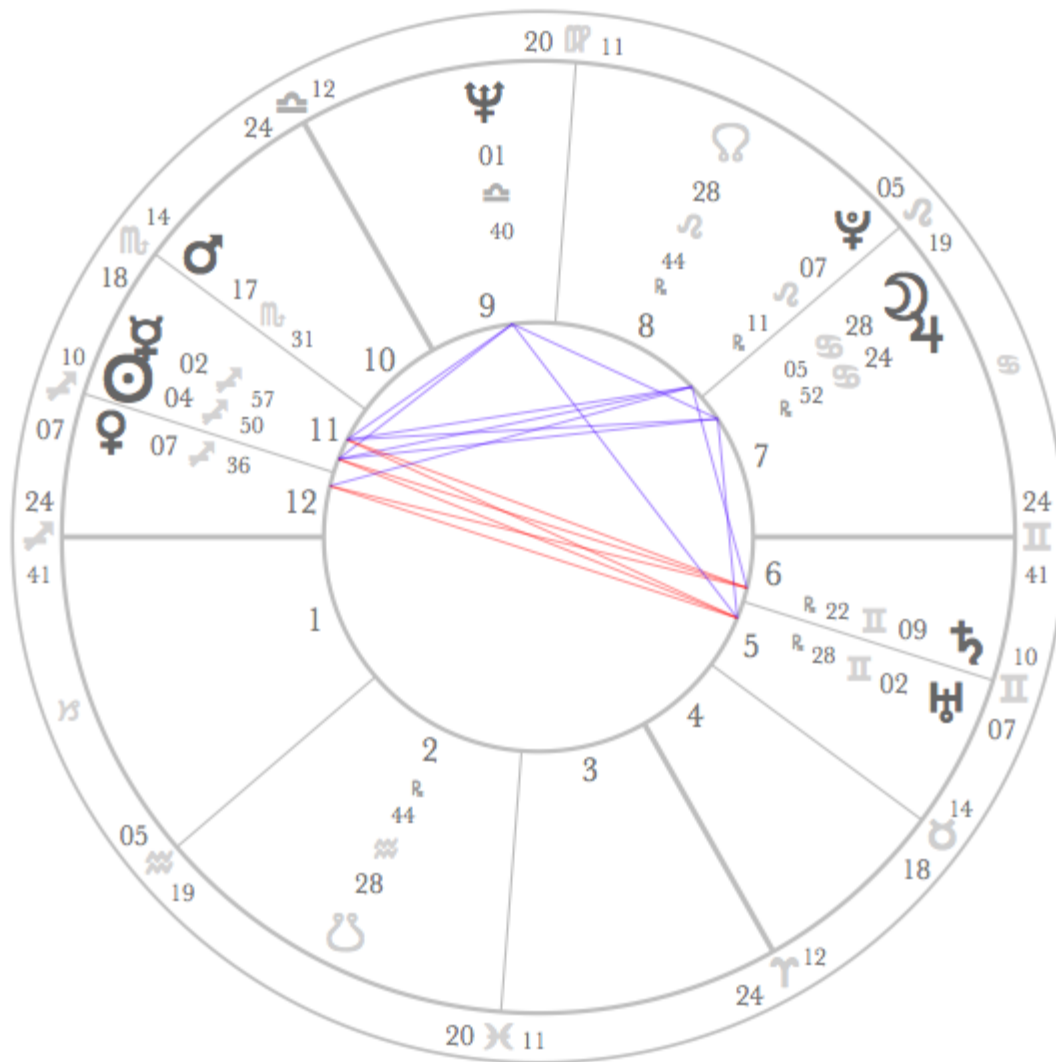

Albert Schweitzer

Natal Chart

Donnerstag, 14. Januar 1875

23:50:00 LMT

Kaysersberg, France

Tropical Placidus True Node

Marilyn Monroe

Natal Chart

Dienstag, 1. Juni 1926

09:30:00 PST

Los Angeles, California

Tropical Placidus True Node

Jimi Hendrix

Natal Chart

Freitag, 27. November 1942

10:15:00 PWT

Seattle, Washington

Tropical Placidus True Node

Vladimir Putin

Natal Chart

Dienstag, 7. Oktober 1952

09:30:00 UZ2

Leningrad > St Peterburg, Russia

Tropical Placidus True Node