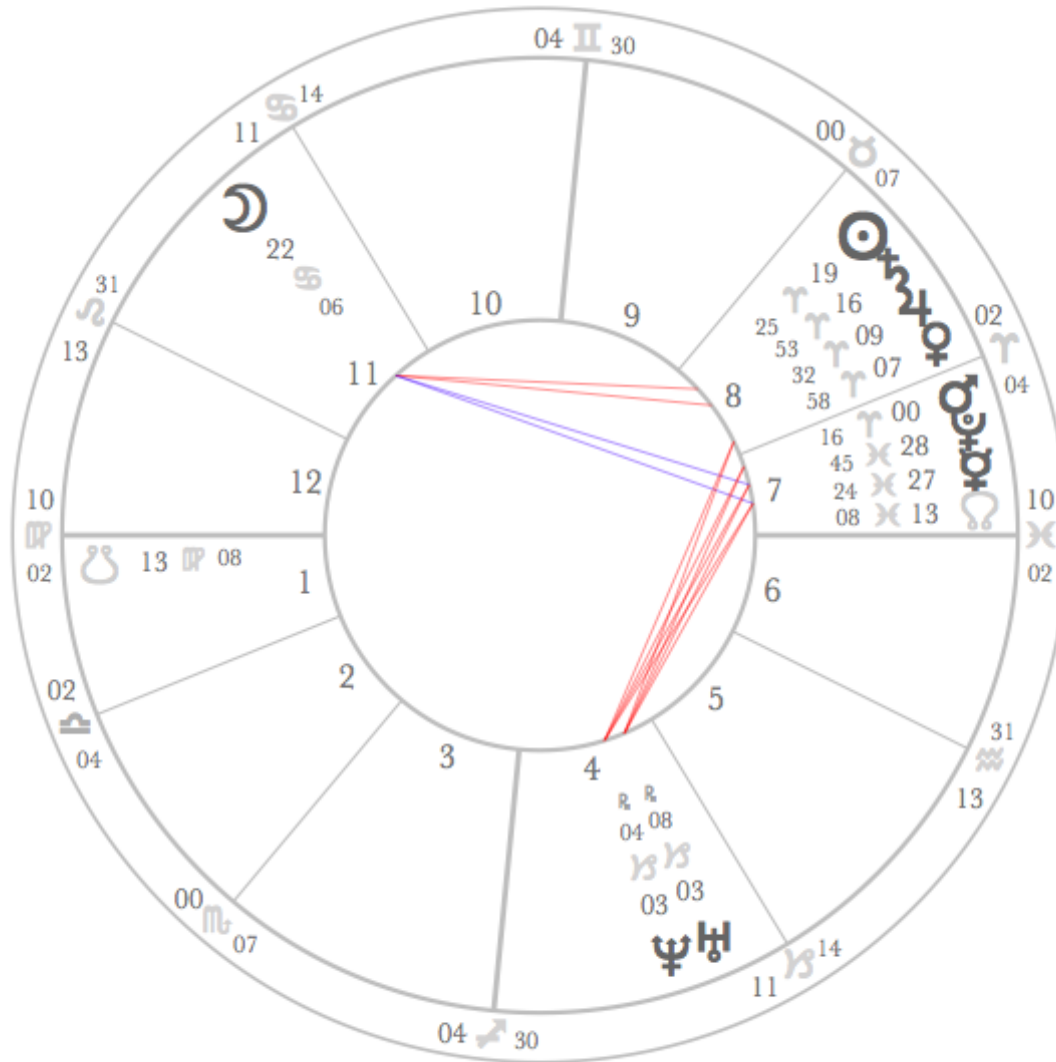

Charles Baudelaire

Natal Chart

Montag, 9. April 1821

15:00:00 LMT

Paris, France

Tropical Placidus True Node

John F. Kennedy

Natal Chart