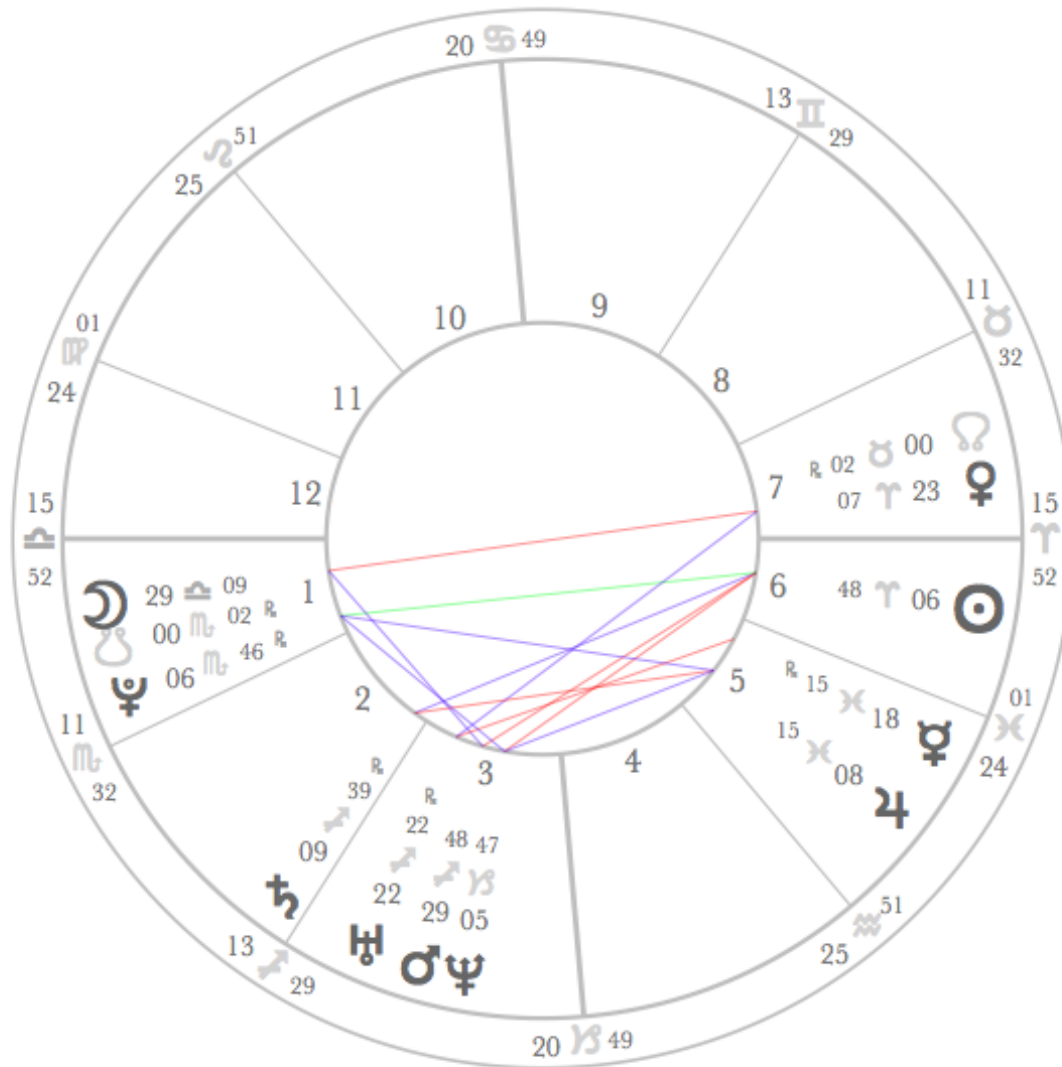

Manuel Neuer

Natal Chart

Donnerstag, 27. März 1986

19:42:00 CET

Gelsenkirchen, Germany

Tropical Placidus True Node