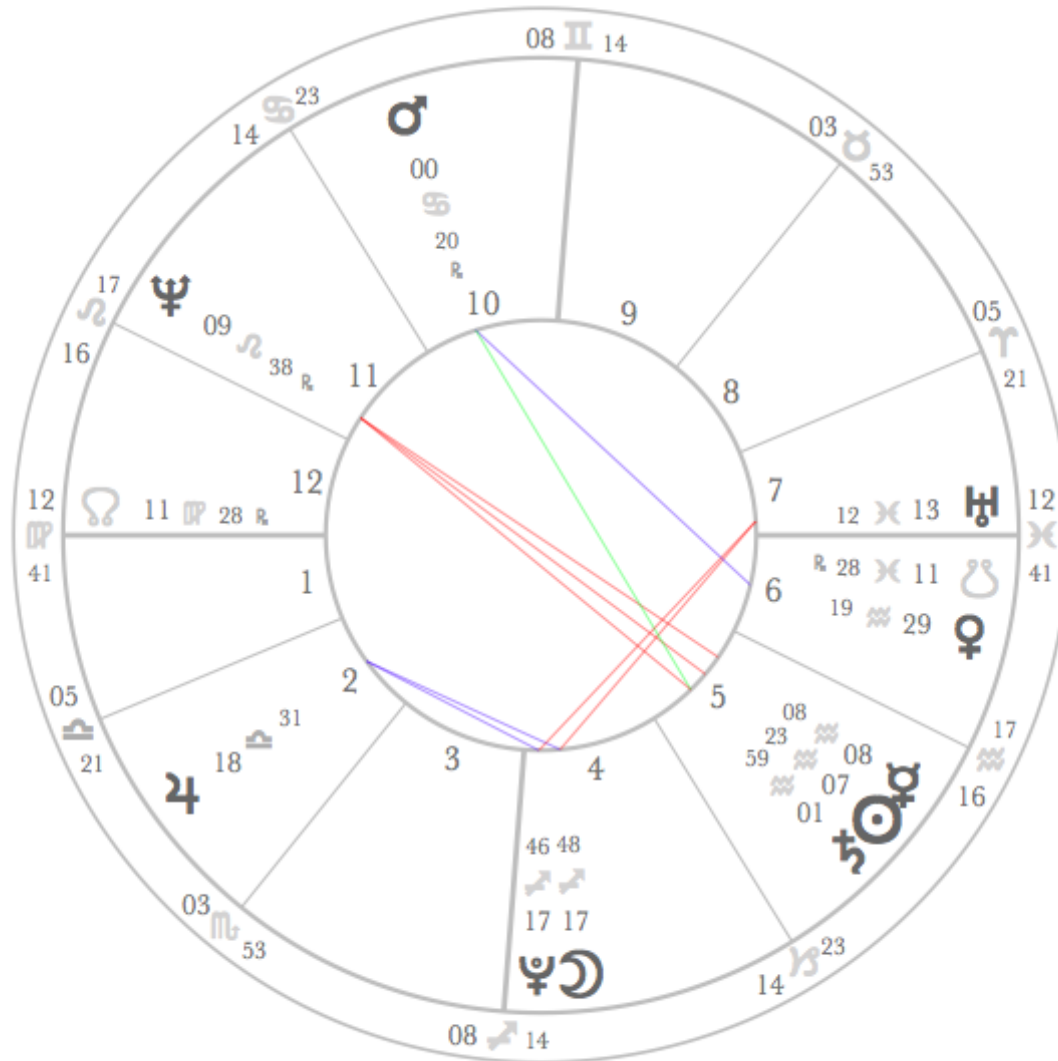

Pablo Picasso

Natal Chart

Dienstag, 25. Oktober 1881

23:15:00 LMT

Málaga, Spain

Tropical Placidus True Node

Henri Matisse

Natal Chart

Freitag, 31. Dezember 1869

19:46:00 LMT

Le Cateau, France

Tropical Placidus True Node

W.A. Mozart
Natal Chart
Dienstag, 27. Januar 1756
20:00:00 LMT
Salzburg, Austria
Tropical Placidus True Node

Silvio Berlusconi