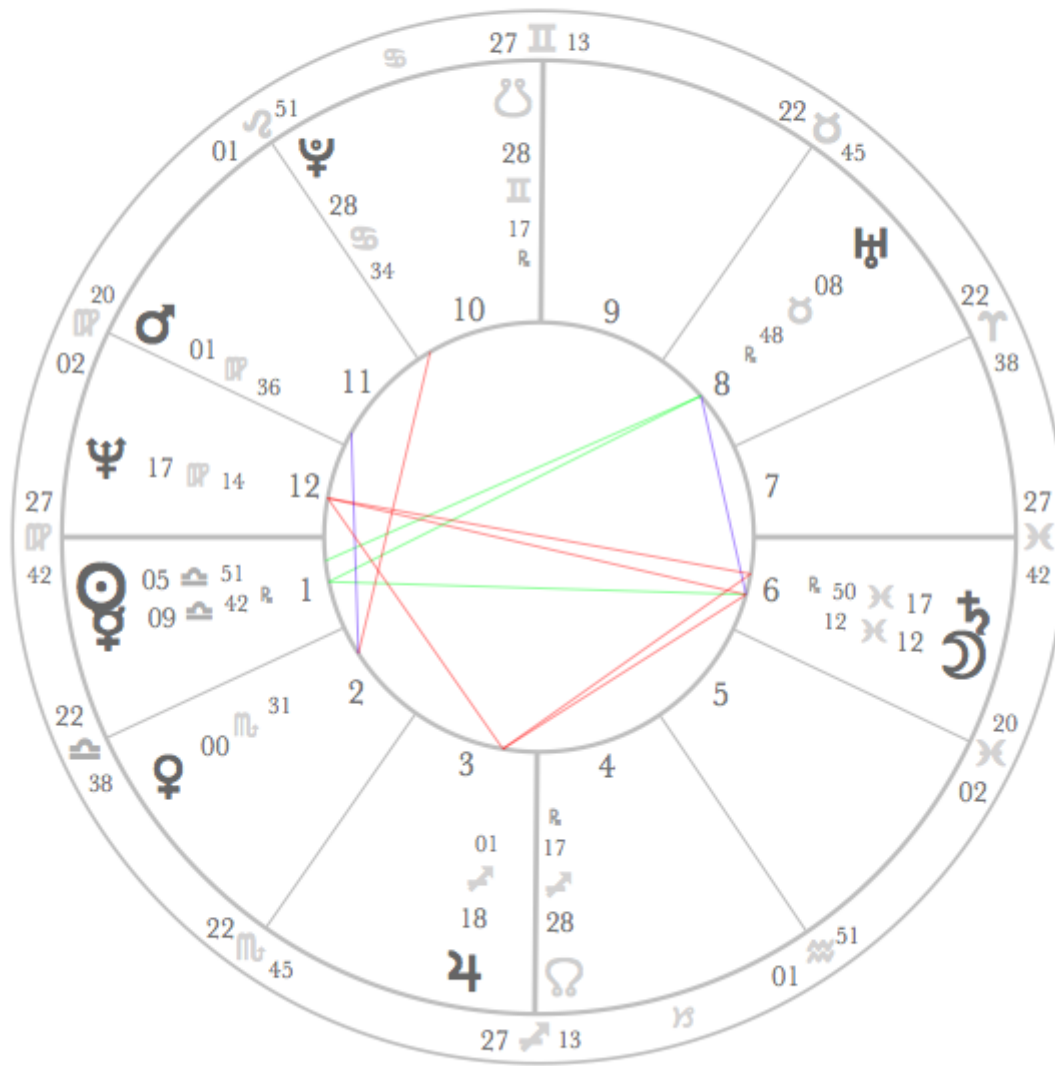

Silvio Berlusconi

Natal Chart

Dienstag, 29. September 1936

05:40:00 CET

Milano (Milan), Italy

Tropical Placidus True Node