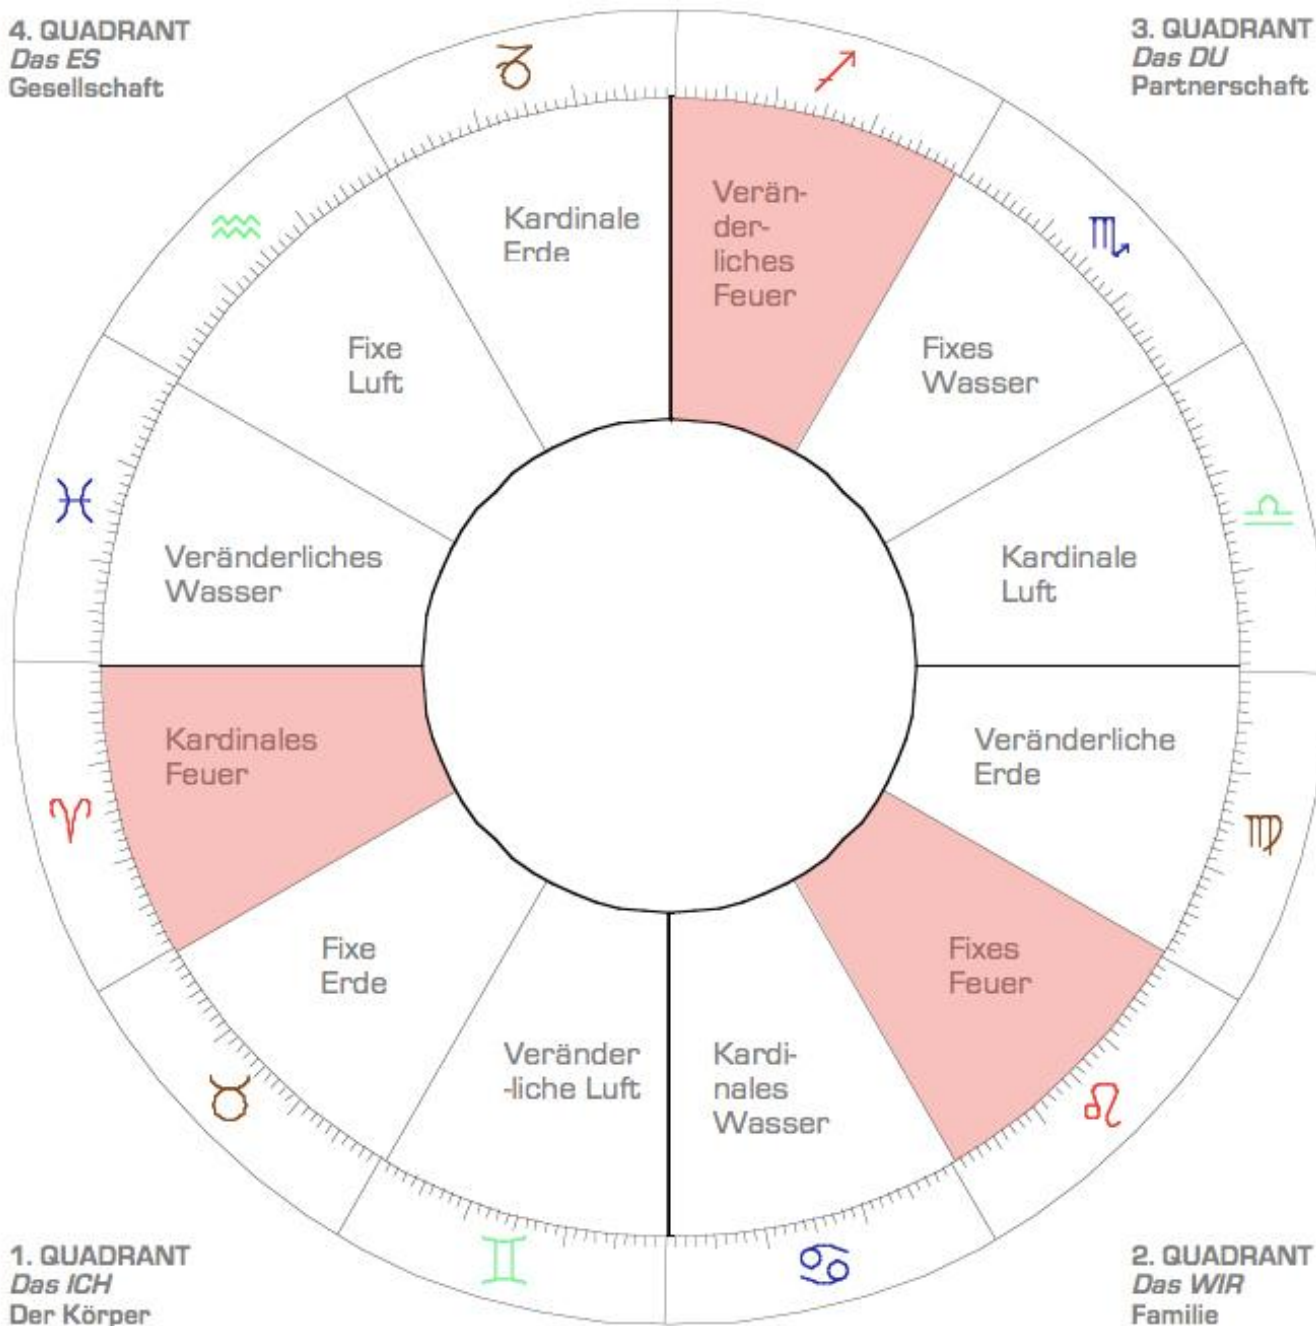

7. L'ideale del partner

8. Le condizioni del legame

9. La via nel futuro, la prospettiva che risulta dalla relazione

4. QUADRANT
Das ES
Gesellschaft

3. QUADRANT
Das DU
Partnerschaft

1. QUADRANT
Das ICH
Der Körper

2. QUADRANT
Das WIR
Familie

4. Quadranto

Manca fuoco

I risultati e le conseguenze delle decisioni e delle scelte sulla nostra via.

10. La relazione di quello che io ho ottenuto con i valori normativi

11. Il network di persone e gruppi che stabilizza questi valori

12. I buchi nella rete.

4. QUADRANT
Das ES
Gesellschaft

3. QUADRANT
Das DU
Partnerschaft

1. QUADRANT
Das ICH
Der Körper

2. QUADRANT
Das WIR
Familie

Michelangelo Buonarroti

Natal Chart

Montag, 6. März 1475