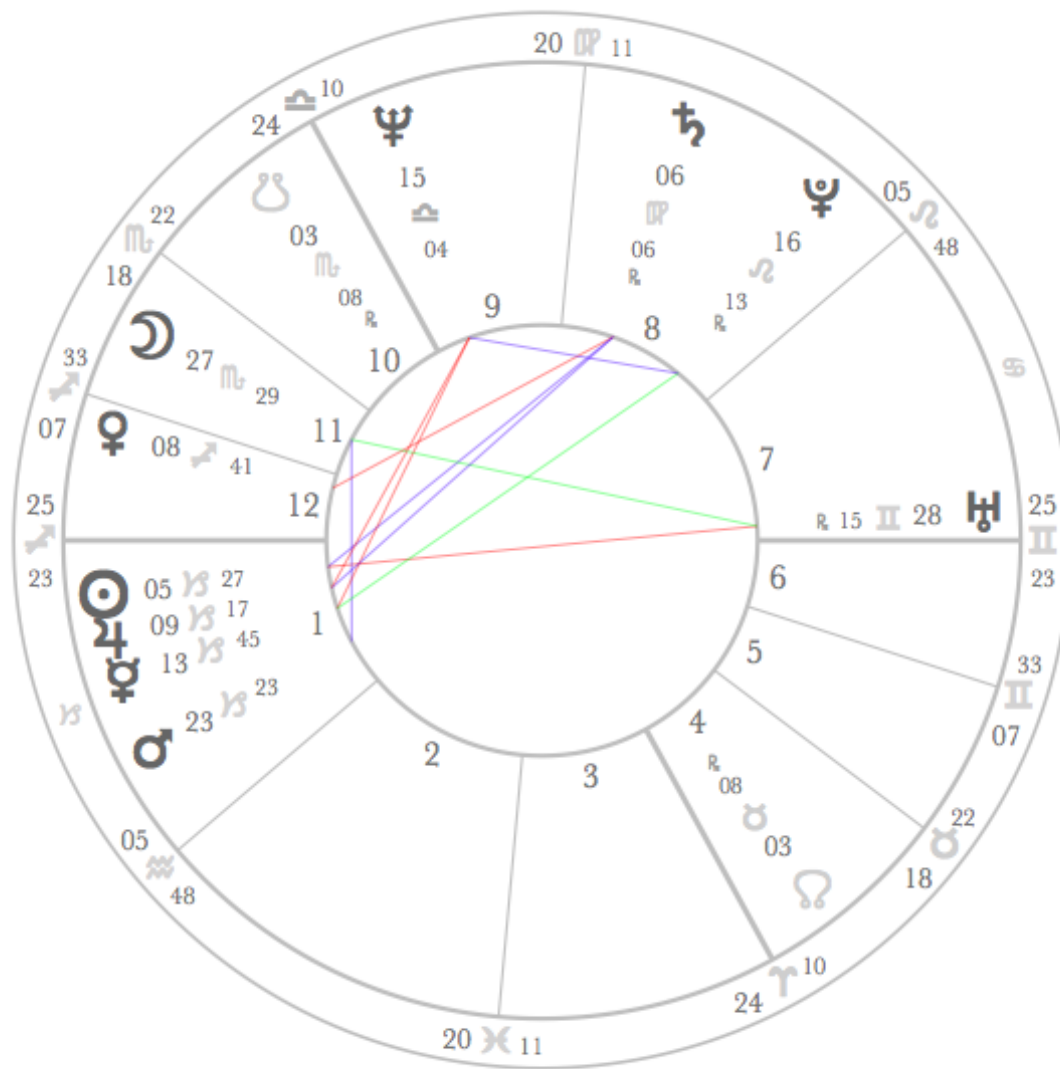

Gerard Depardieu

Natal Chart

Montag, 27. Dezember 1948

08:00:00 CET

Châteauroux, France

Tropical Placidus True Node