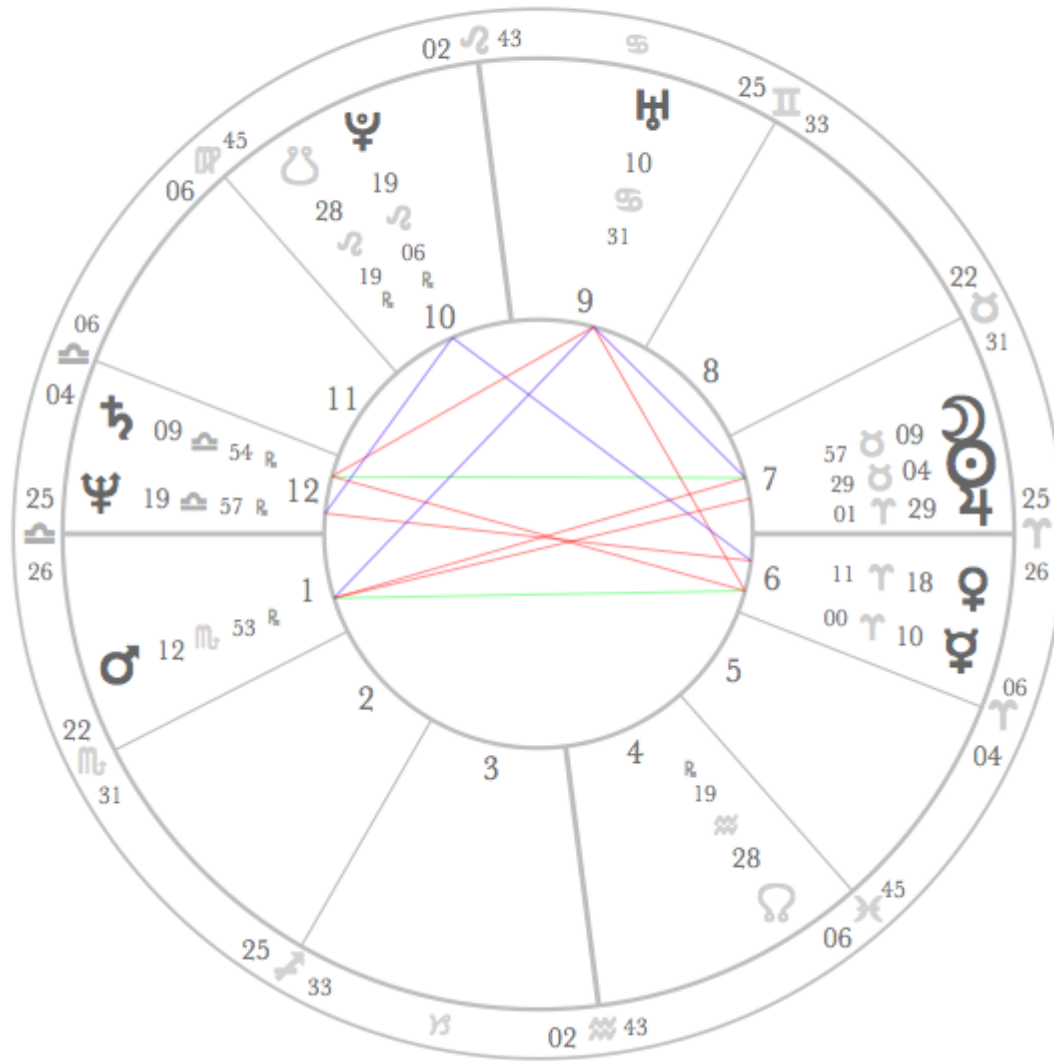

Jean Paul Gautier

Natal Chart

Donnerstag, 24. April 1952

19:00:00 CET

Bagneux, France

Tropical Placidus True Node

Andy Warhol

Natal Chart

Albert Schweitzer

Natal Chart

Donnerstag, 14. Januar 1875

23:50:00 LMT

Kaysersberg, France

Tropical Placidus True Node

Marilyn Monroe

Natal Chart