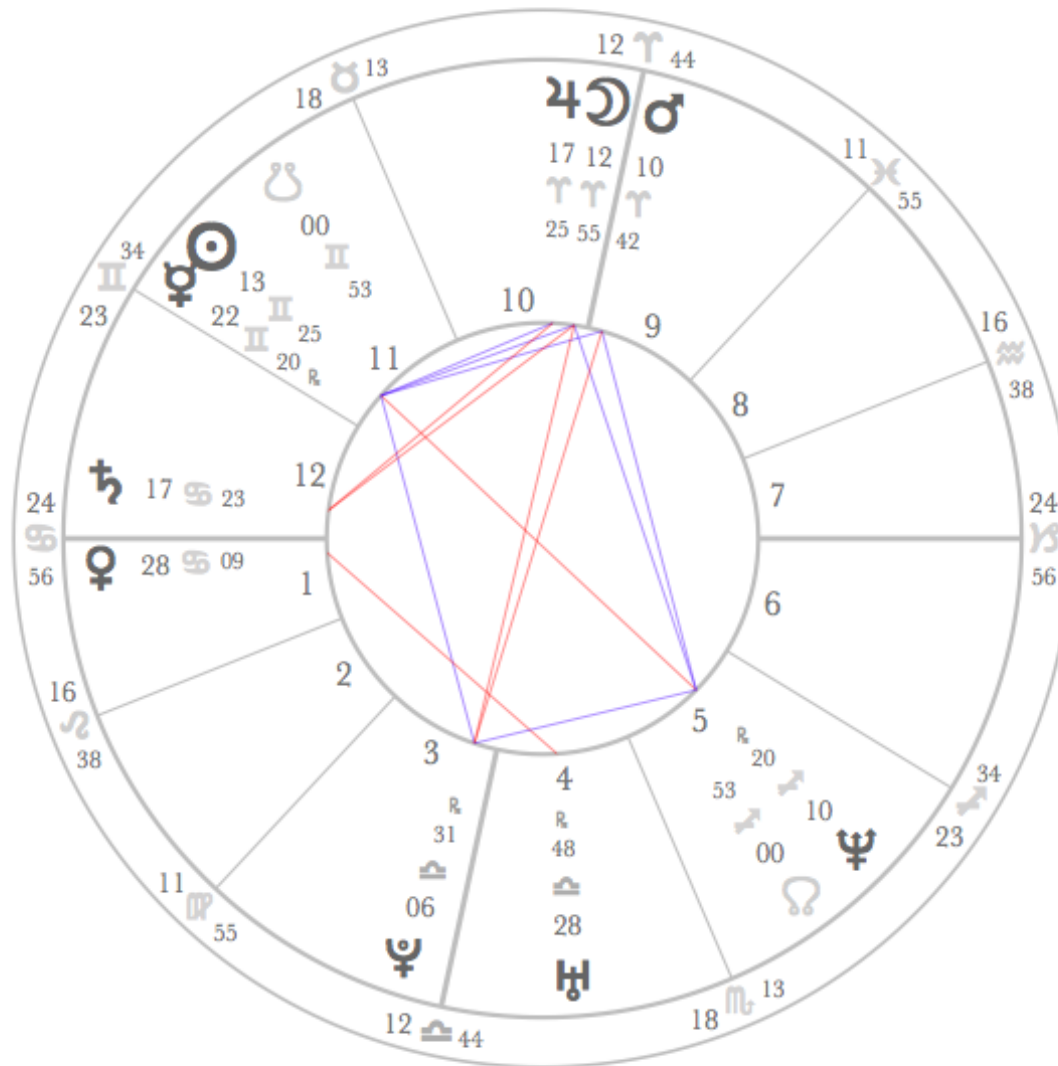

Angelina Jolie

Natal Chart

Mittwoch, 4. Juni 1975

08:50:00 PDT

Los Angeles, California

Tropical Placidus True Node