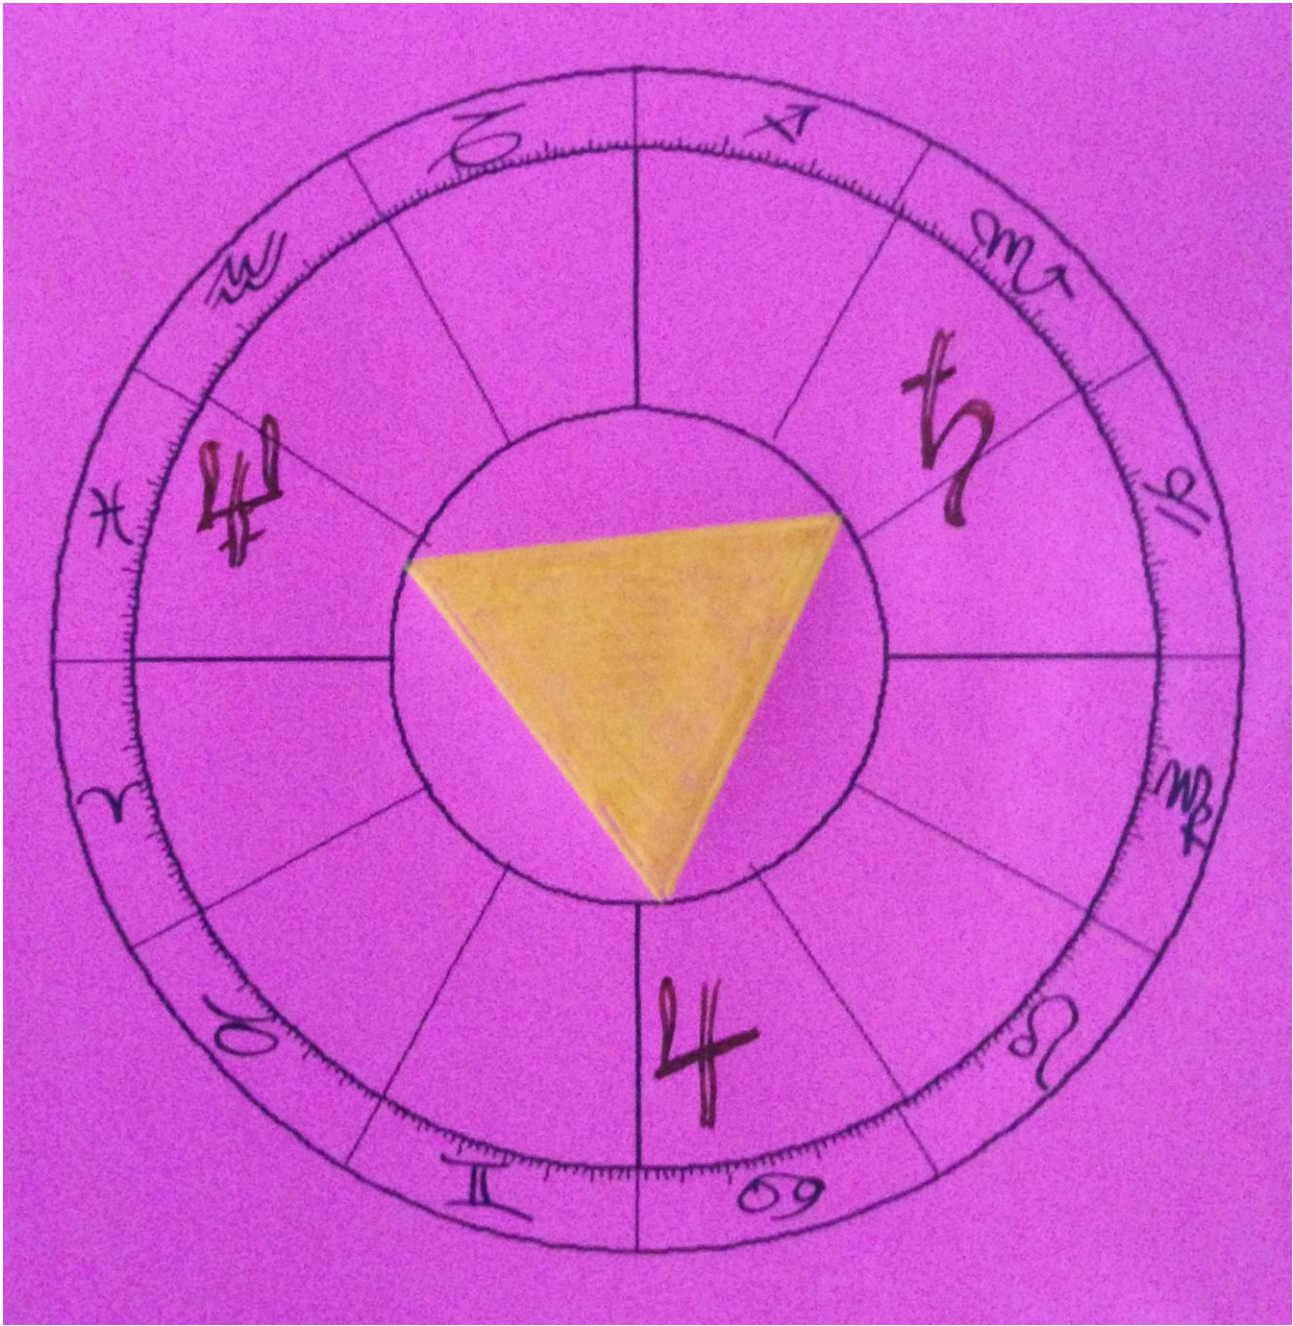

12. I buchi nella rete.

4. QUADRANT
Das ES
Gesellschaft

3. QUADRANT
Das DU
Partnerschaft

1. QUADRANT
Das ICH
Der Körper

2. QUADRANT
Das WIR
Familie

Michelangelo Buonarroti

Natal Chart

Montag, 6. März 1475