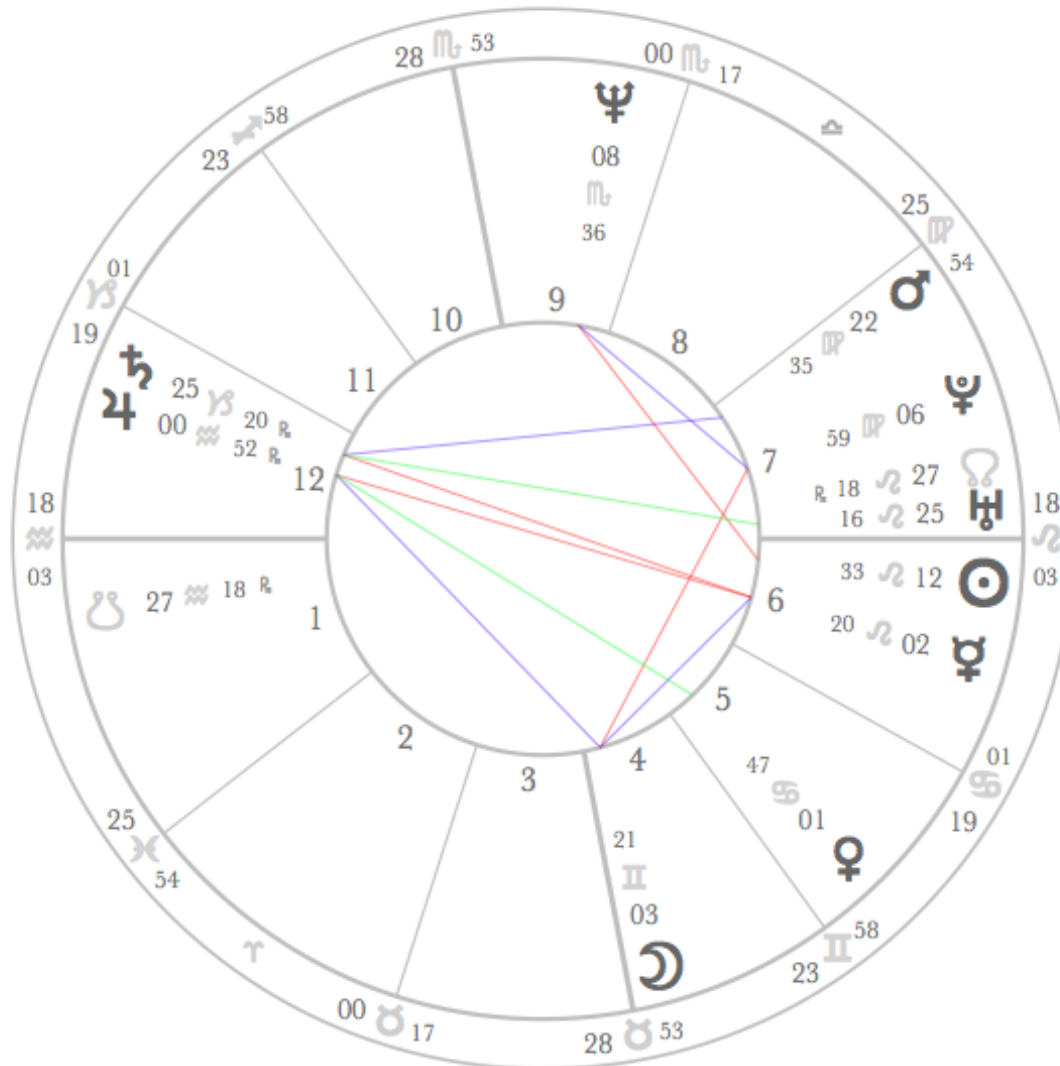

Pablo Picasso

Natal Chart

Dienstag, 25. Oktober 1881

23:15:00 LMT

Málaga, Spain

Tropical Placidus True Node

Henri Matisse

Natal Chart

01:30:00 GMD

Wallsend, England

Tropical Placidus True Node

Barack Obama

Natal Chart

Freitag, 4. August 1961

19:24:00 AHST

Honolulu, Hawaii

Tropical Placidus True Node

Albert Einstein

Natal Chart

Freitag, 14. März 1879

11:30:00 LMT

Ulm, Germany

Tropical Placidus True Node

Vincent Van Gogh