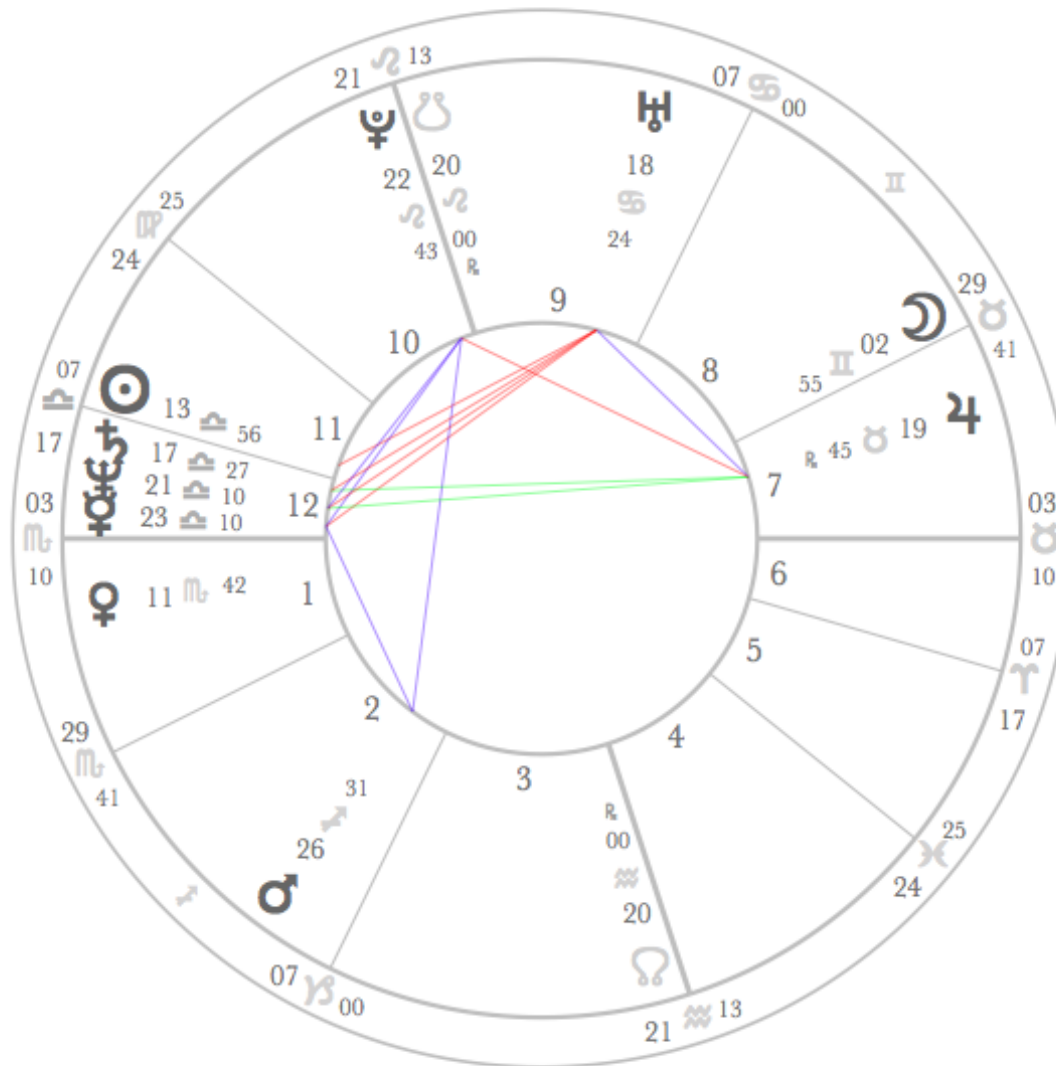

Albert Schweitzer

Natal Chart

Donnerstag, 14. Januar 1875

23:50:00 LMT

Kaysersberg, France

Tropical Placidus True Node

Marilyn Monroe

Natal Chart

Dienstag, 1. Juni 1926

09:30:00 PST

Los Angeles, California

Tropical Placidus True Node

Jimi Hendrix

Natal Chart

Freitag, 27. November 1942

10:15:00 PWT

Seattle, Washington

Tropical Placidus True Node

Vladimir Putin

Natal Chart

Dienstag, 7. Oktober 1952

09:30:00 UZ2

Leningrad > St Peterburg, Russia

Tropical Placidus True Node

Bill Clinton
Natal Chart
Montag, 19. August 1946
08:51:00 CST
Hope, Arkansas
Tropical Placidus True Node

Monica Lewinsky

Natal Chart

Montag, 23. Juli 1973

12:21:00 PDT

San Francisco, California

Tropical Placidus True Node