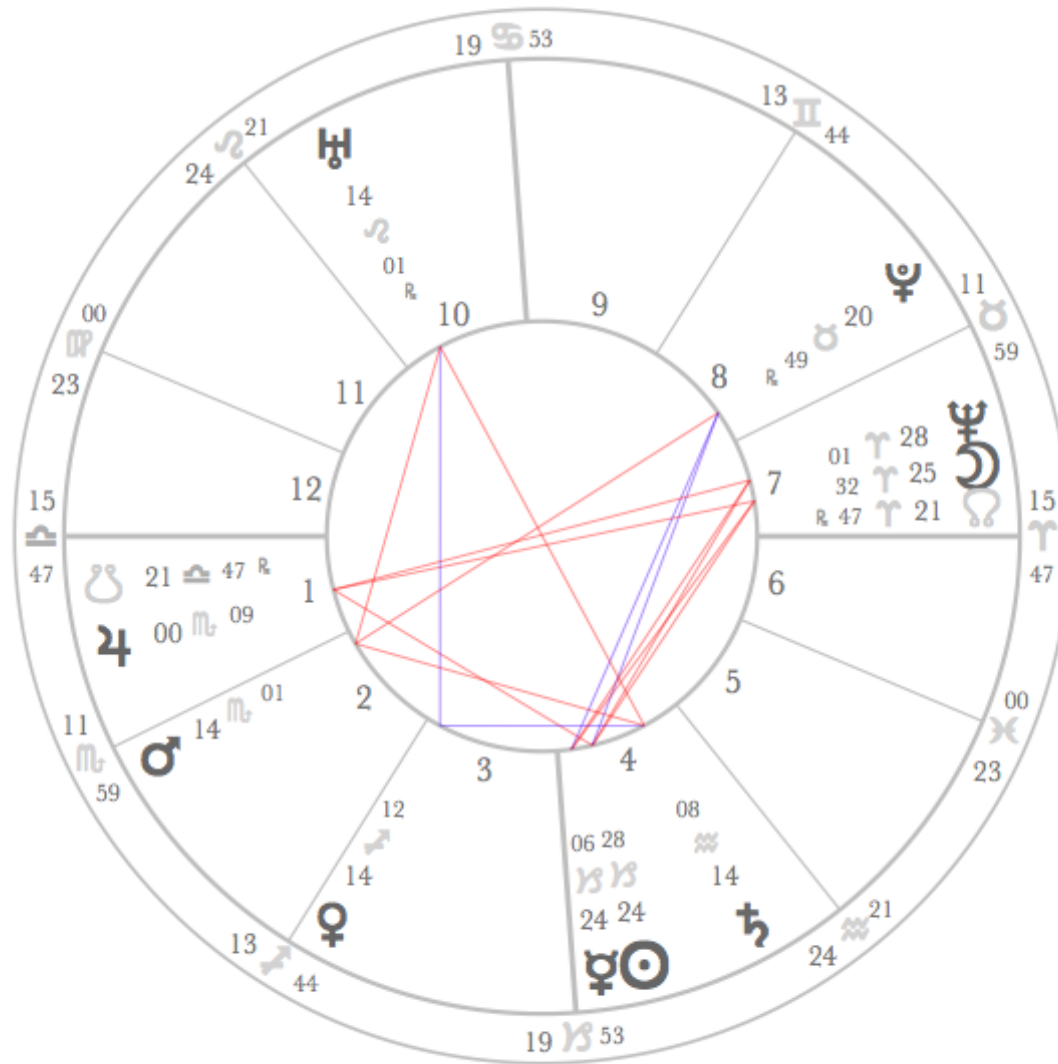

Albert Schweitzer

Natal Chart

Donnerstag, 14. Januar 1875

23:50:00 LMT

Kaysersberg, France

Tropical Placidus True Node

Marilyn Monroe

Natal Chart