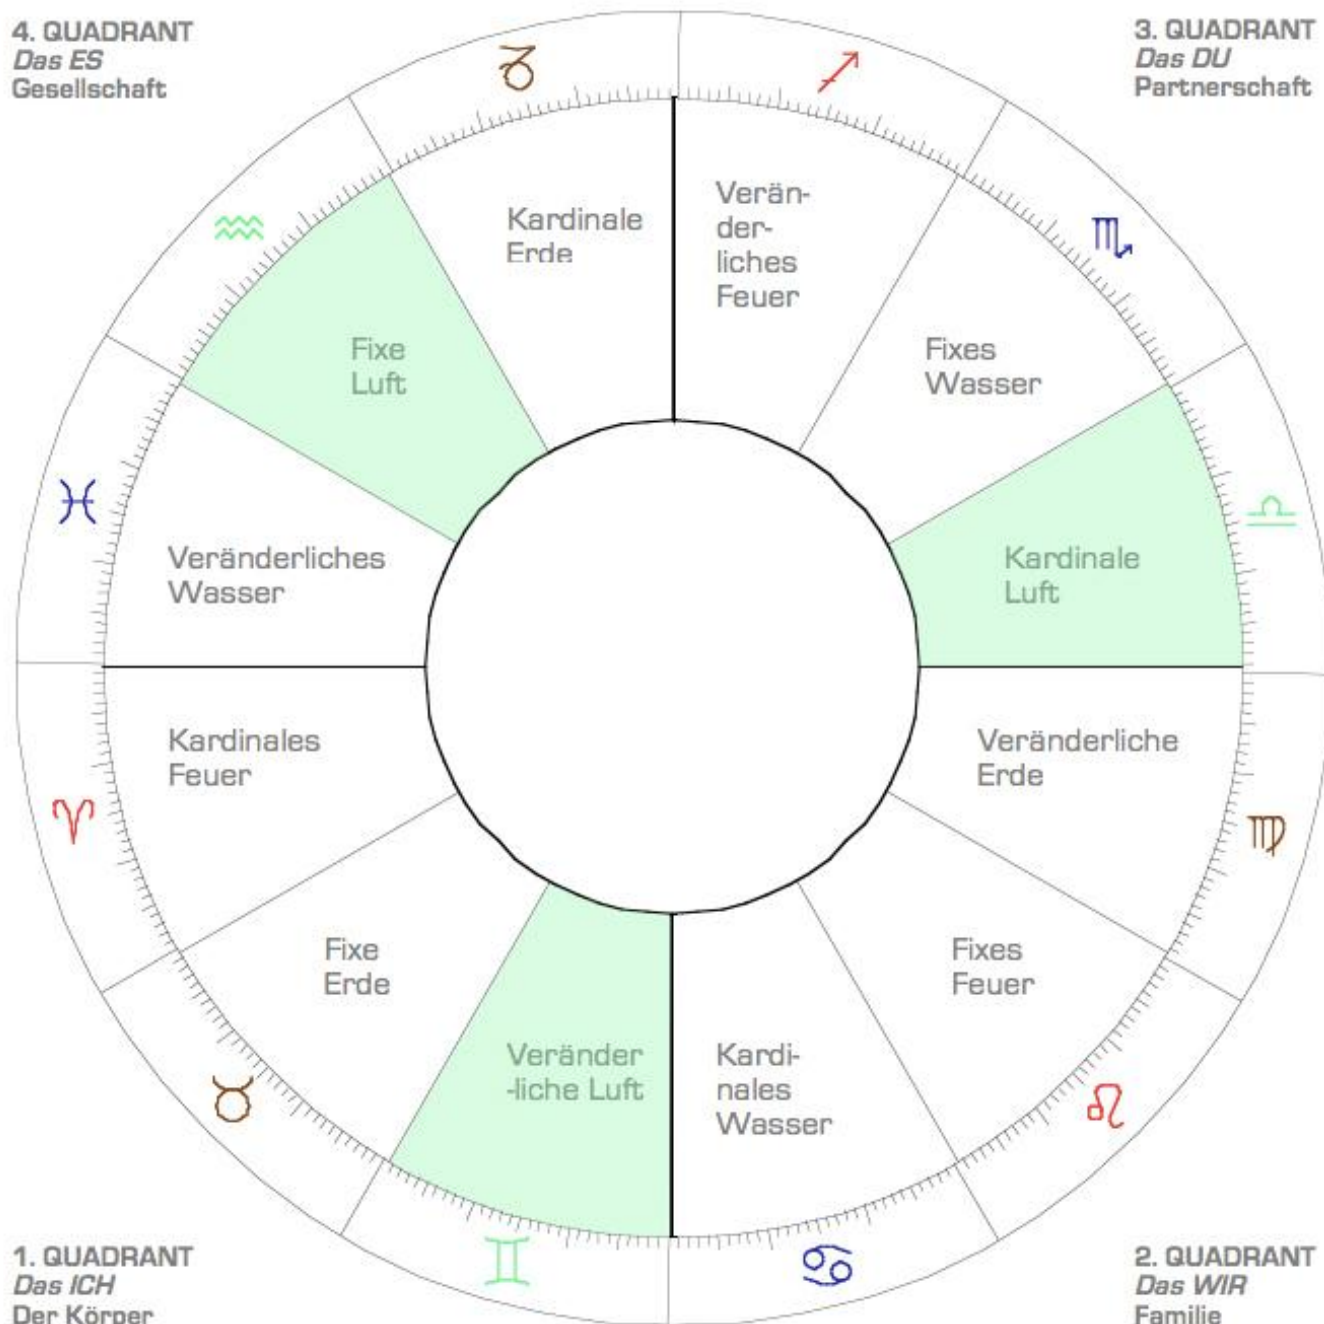

4. QUADRANT
Das ES
Gesellschaft

3. QUADRANT
Das DU
Partnerschaft

1. QUADRANT
Das ICH
Der Körper

2. QUADRANT
Das WIR
Familie