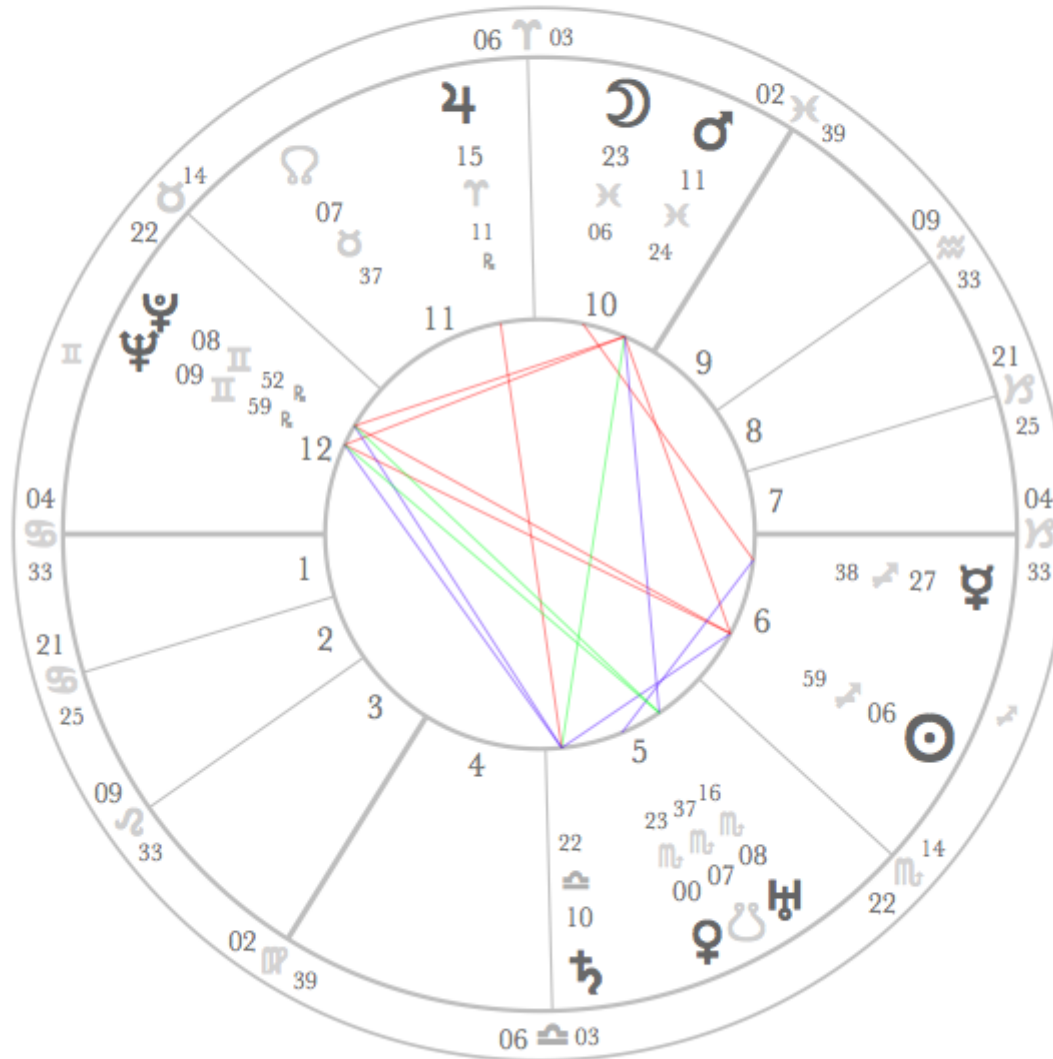

Châteauroux, France

Tropical Placidus True Node

Thomas Ring

Natal Chart

Montag, 28. November 1892

18:02:00 CET

Nürnberg, Germany

Tropical Placidus True Node