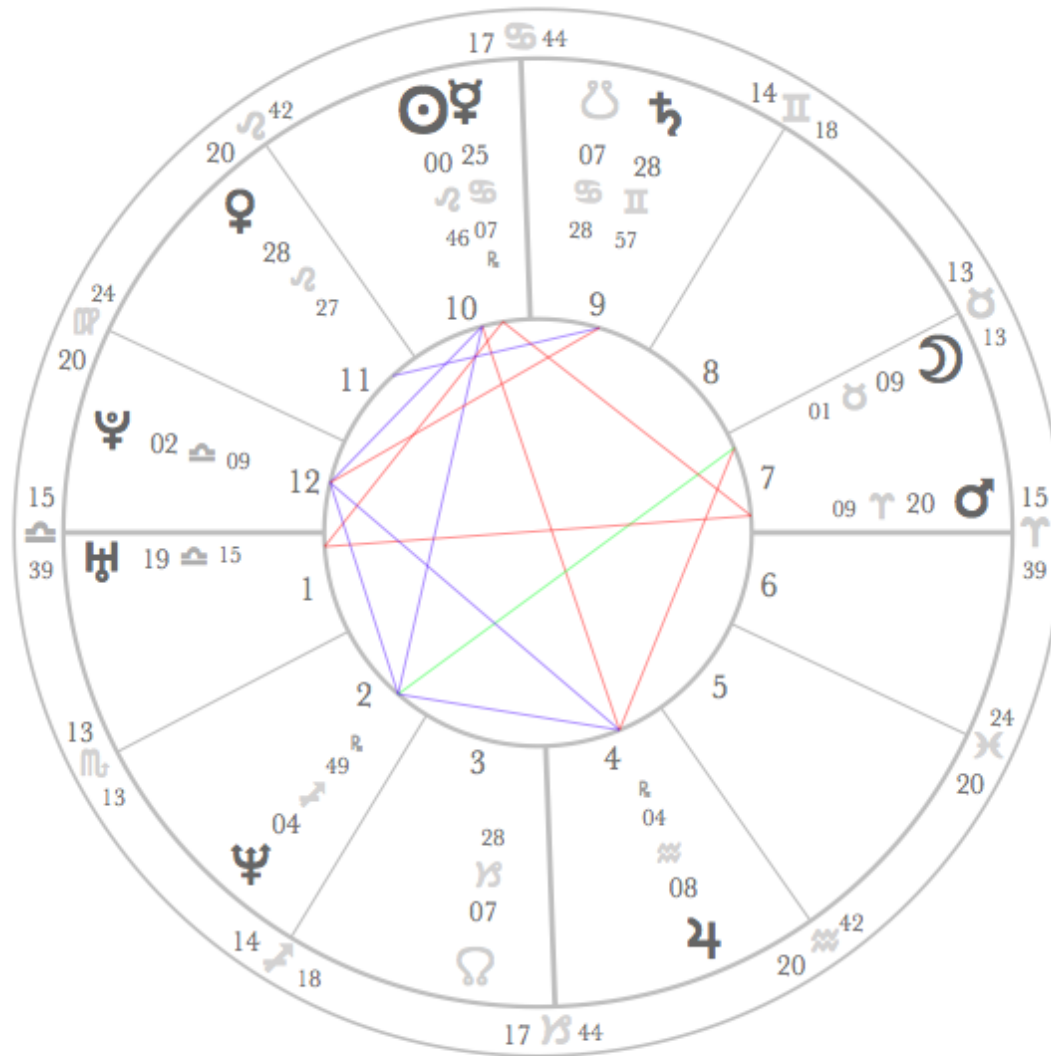

Bill Clinton
Natal Chart
Montag, 19. August 1946
08:51:00 CST
Hope, Arkansas
Tropical Placidus True Node

Monica Lewinsky

Natal Chart

Montag, 23. Juli 1973

12:21:00 PDT

San Francisco, California

Tropical Placidus True Node