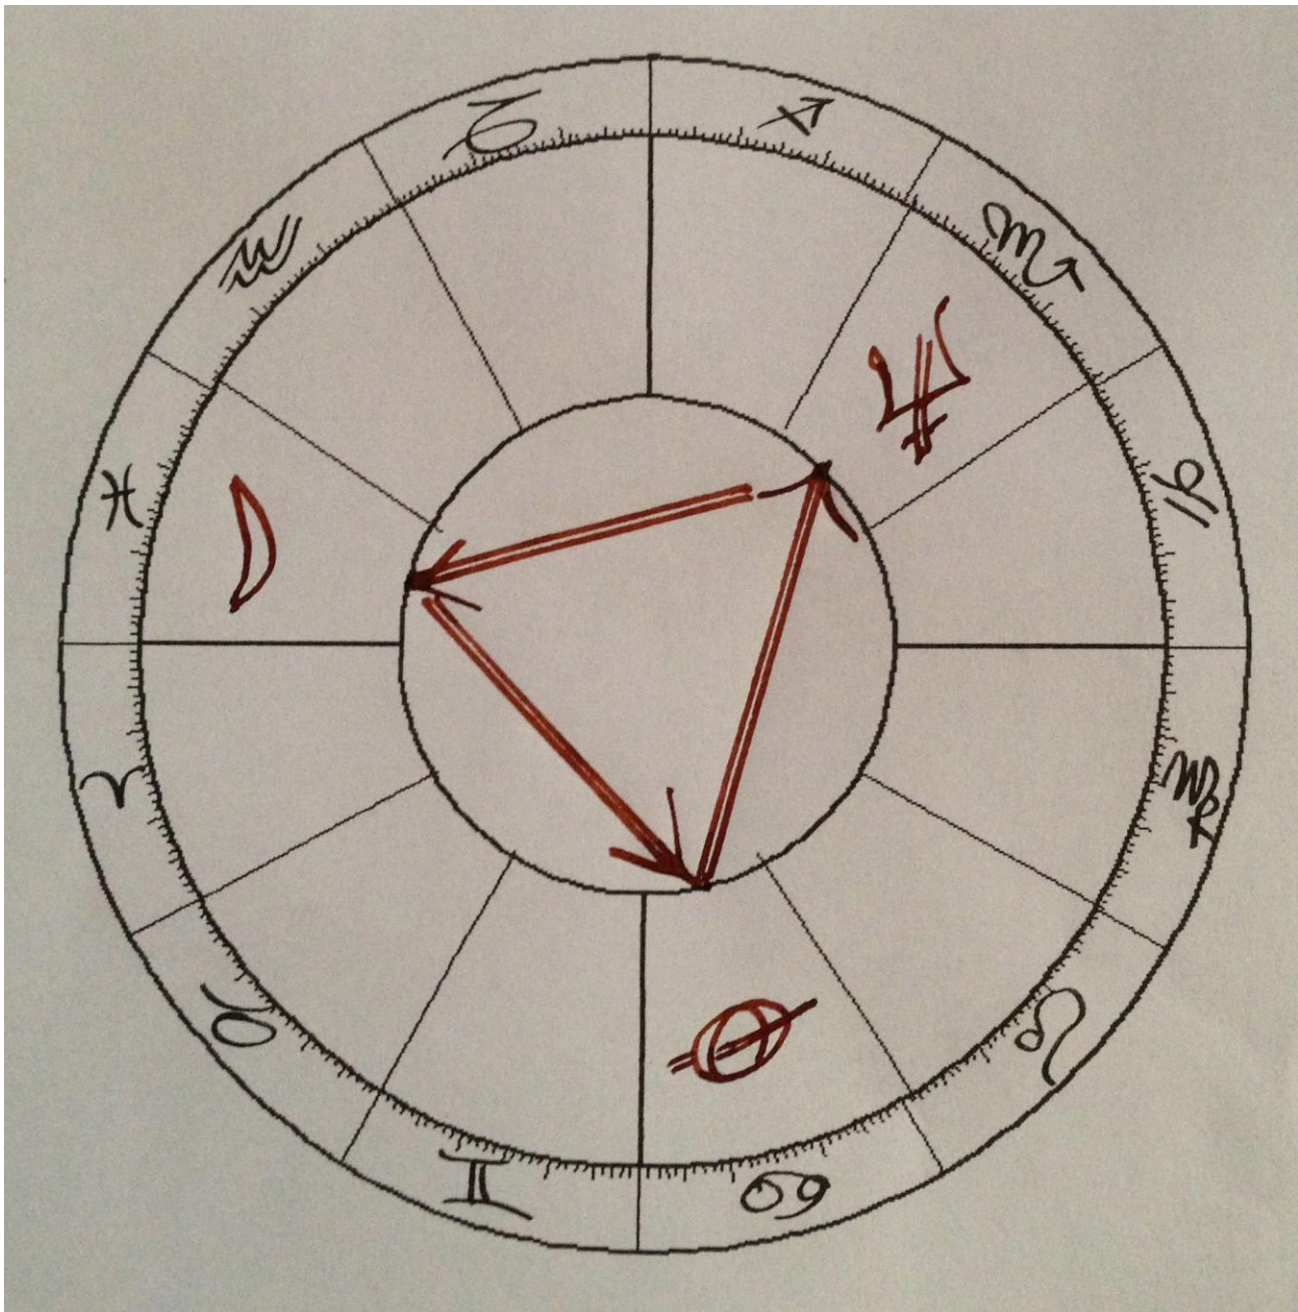

12. I buchi nella rete.

4. QUADRANT
Das ES
Gesellschaft

3. QUADRANT
Das DU
Partnerschaft

1. QUADRANT
Das ICH
Der Körper

2. QUADRANT
Das WIR
Familie

Michelangelo Buonarroti

Natal Chart

Montag, 6. März 1475