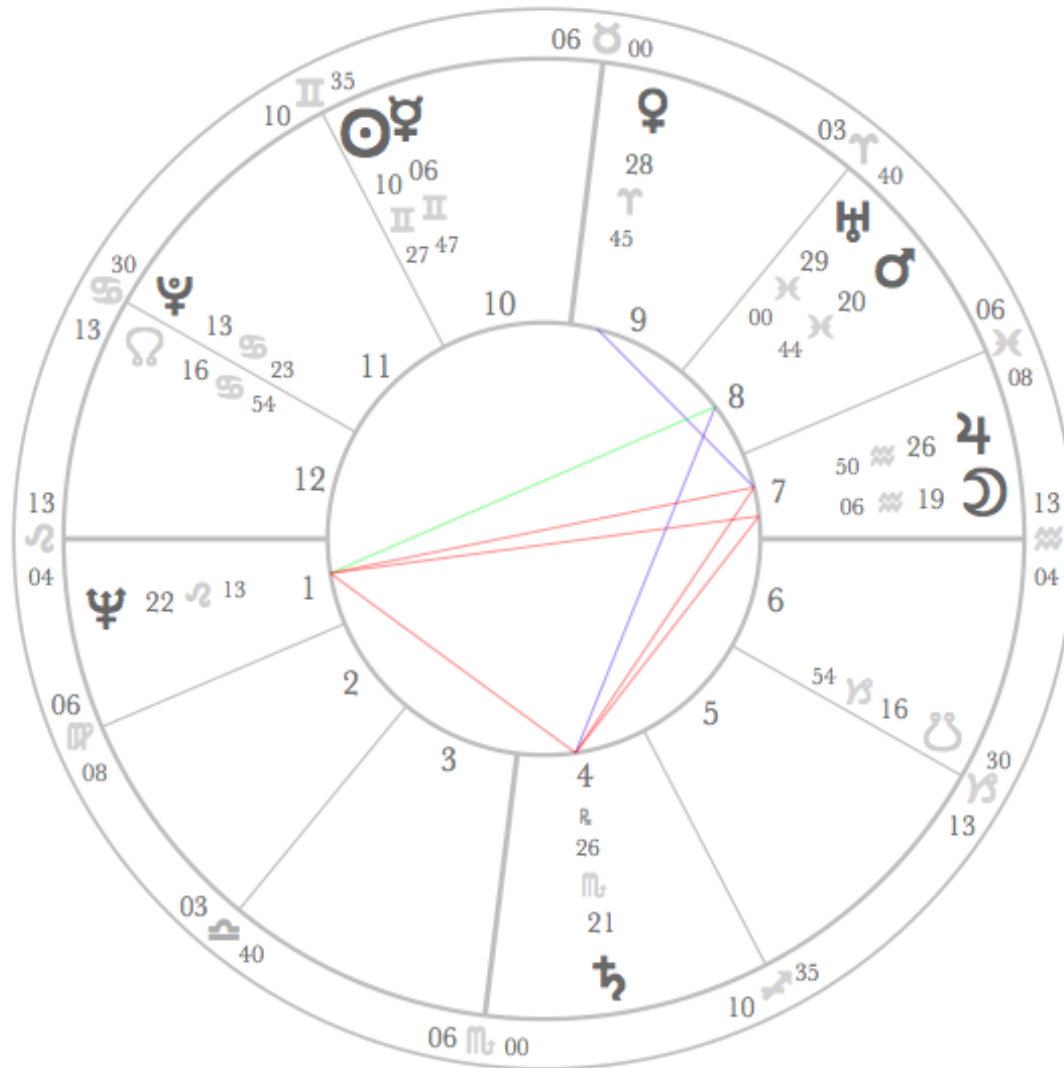

Jean Paul Gautier

Natal Chart

Donnerstag, 24. April 1952

19:00:00 CET

Bagneux, France

Tropical Placidus True Node

Andy Warhol

Natal Chart

Albert Schweitzer

Natal Chart

Donnerstag, 14. Januar 1875

23:50:00 LMT

Kaysersberg, France

Tropical Placidus True Node

Marilyn Monroe

Natal Chart

Dienstag, 1. Juni 1926

09:30:00 PST

Los Angeles, California

Tropical Placidus True Node

Jimi Hendrix

Natal Chart

Freitag, 27. November 1942

10:15:00 PWT