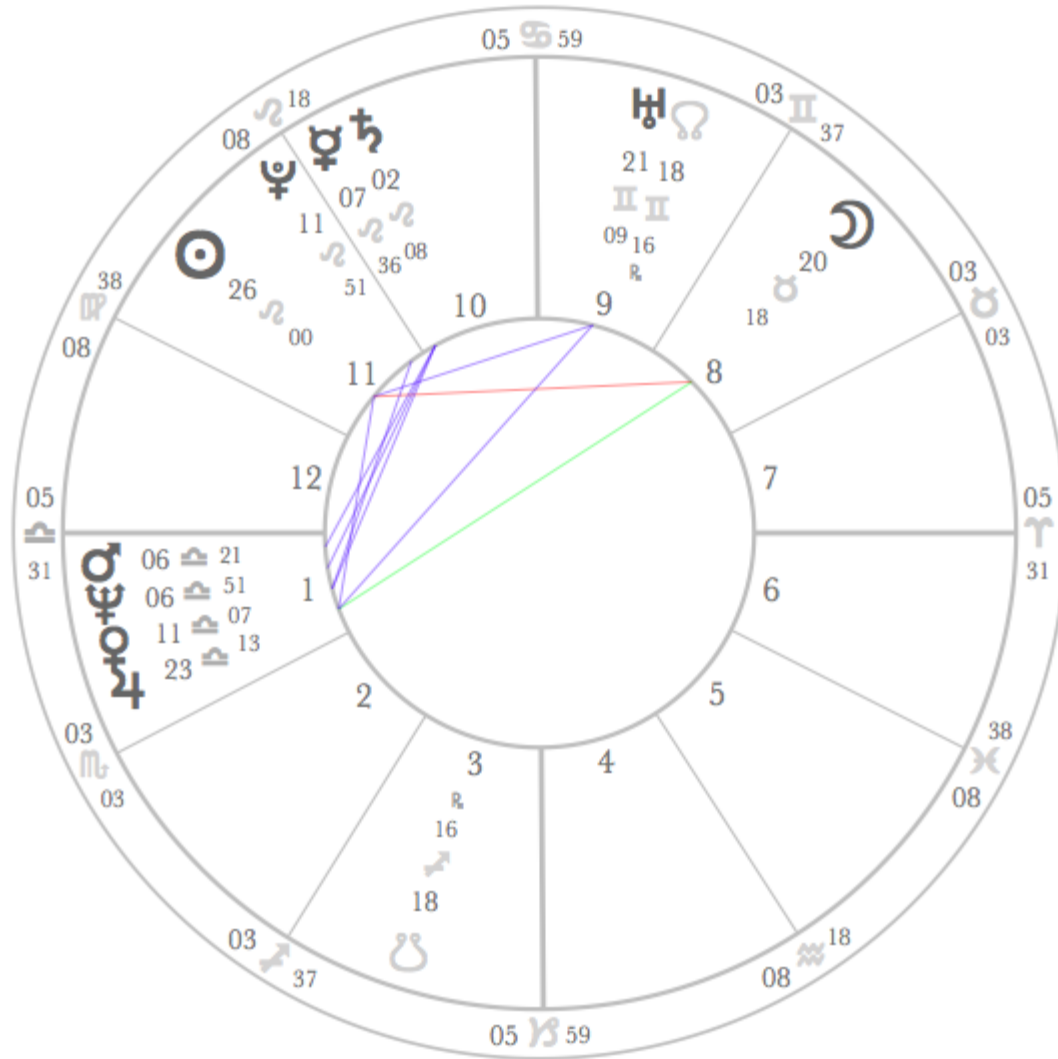

Albert Schweitzer

Natal Chart

Donnerstag, 14. Januar 1875

23:50:00 LMT

Kaysersberg, France

Tropical Placidus True Node

Marilyn Monroe

Natal Chart

Seattle, Washington

Tropical Placidus True Node

Vladimir Putin

Natal Chart

Dienstag, 7. Oktober 1952

09:30:00 UZ2

Leningrad > St Peterburg, Russia

Tropical Placidus True Node

Bill Clinton
Natal Chart
Montag, 19. August 1946
08:51:00 CST
Hope, Arkansas
Tropical Placidus True Node

Monica Lewinsky

Natal Chart

Montag, 23. Juli 1973

12:21:00 PDT

San Francisco, California

Tropical Placidus True Node