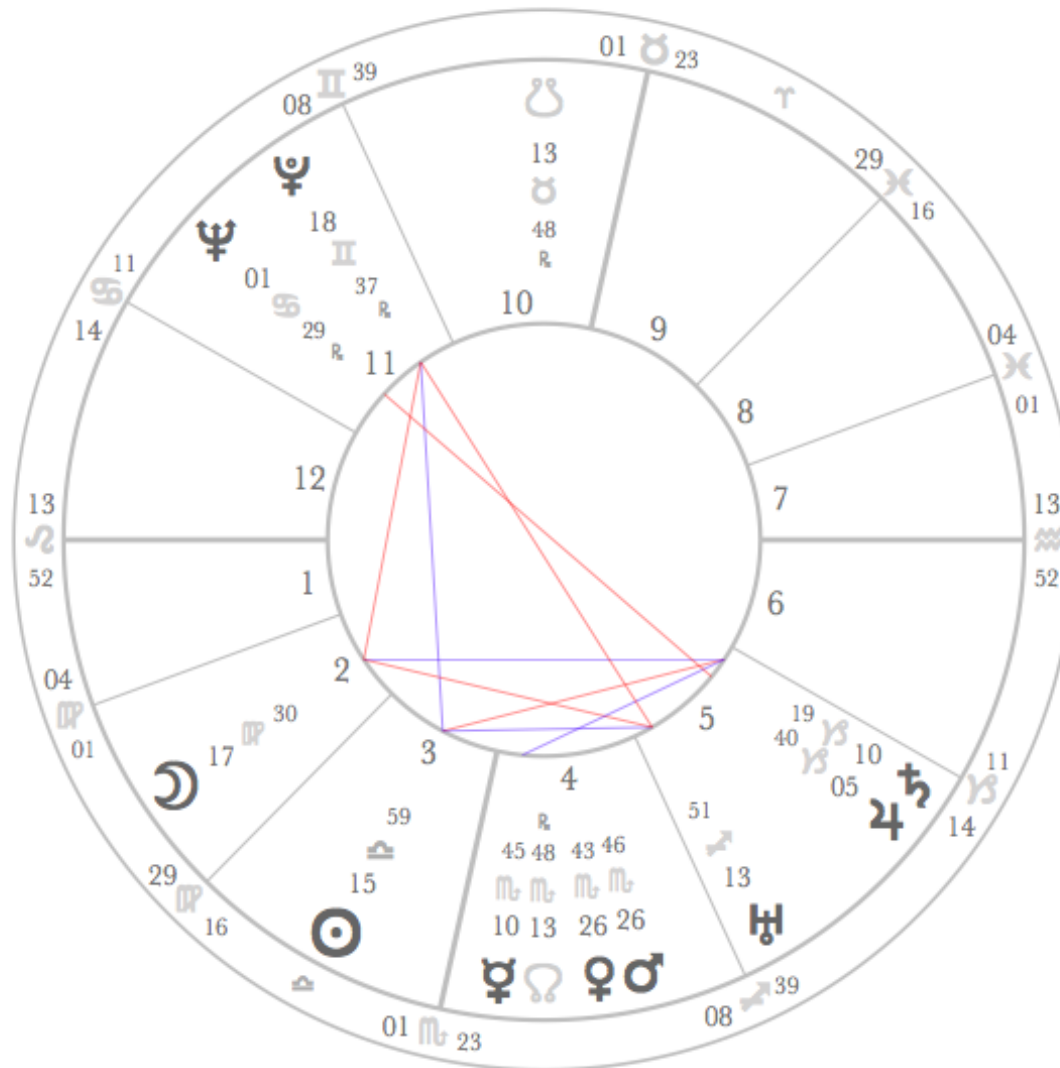

Tropical Placidus True Node

J.-D. Ingres

Natal Chart

Dienstag, 29. August 1780

04:00:00 LMT

Montauban, France

Tropical Placidus True Node

Alberto Giacometti

Natal Chart

Donnerstag, 10. Oktober 1901

01:00:00 CET

Bologna, Italy

Tropical Placidus True Node

Gerhard Richter

Natal Chart

Dienstag, 9. Februar 1932