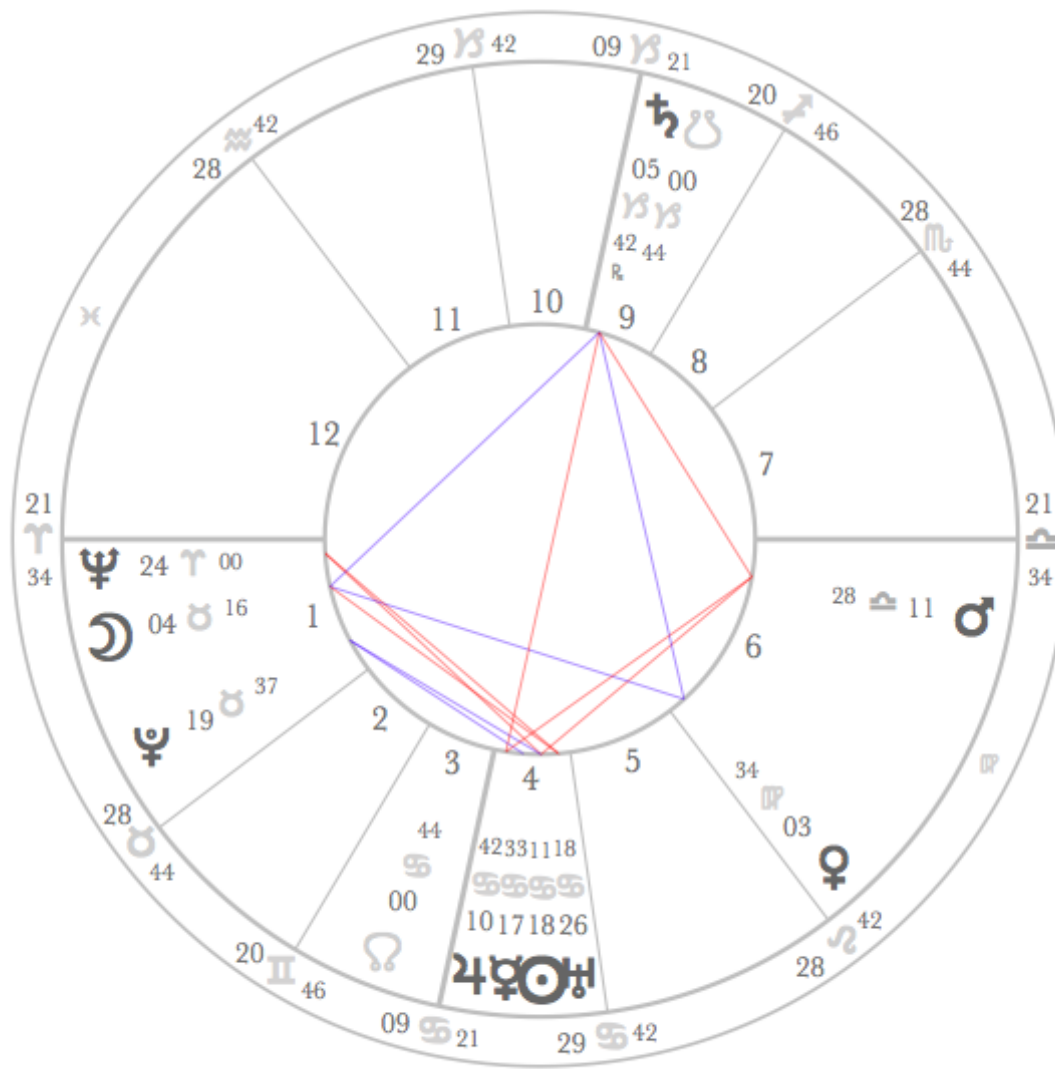

Natal Chart

Donnerstag, 10. Oktober 1901

01:00:00 CET

Bologna, Italy

Tropical Placidus True Node

Gerhard Richter

Natal Chart

Dienstag, 9. Februar 1932

Tropical Placidus True Node

Marcel Proust

Natal Chart

Montag, 10. Juli 1871

23:27:00 LMT

Paris, France

Tropical Placidus True Node

Madonna
Natal Chart
Samstag, 16. August 1958
07:00:00 EST
Bay City, Michigan
Tropical Placidus True Node

Princess Diana
Natal Chart
Samstag, 1. Juli 1961
19:45:00 GMD
Sandringham, England
Tropical Placidus True Node

The most photographed woman in 20th century

Madonna
 Natal Chart
 Samstag, 16. August 1958
 07:00:00 EST
 Bay City, Michigan
 Tropical Placidus True Node

Pablo Picasso

Natal Chart

Dienstag, 25. Oktober 1881

23:15:00 LMT

Málaga, Spain

Tropical Placidus True Node

Henri Matisse

Natal Chart