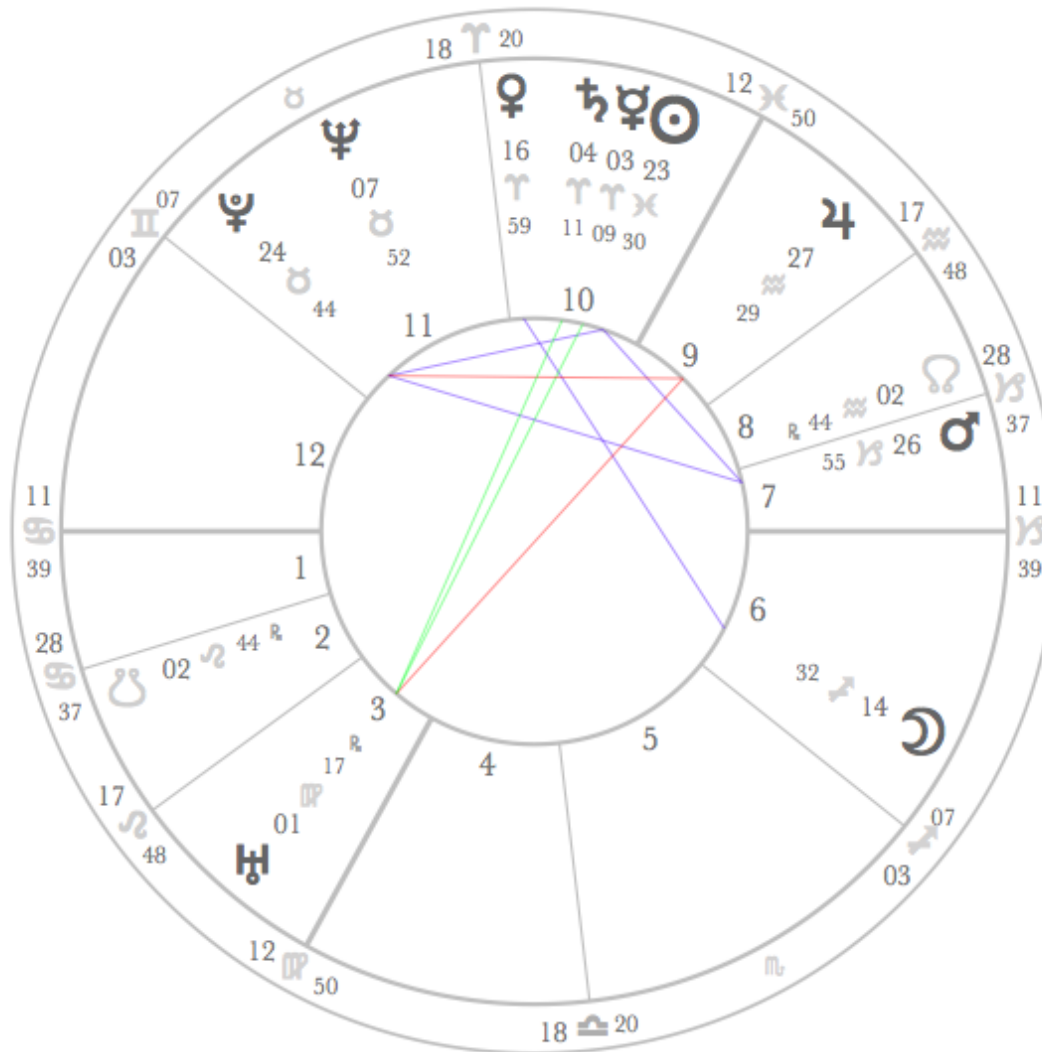

Tropical Placidus True Node

Albert Einstein

Natal Chart

Freitag, 14. März 1879

11:30:00 LMT

Ulm, Germany

Tropical Placidus True Node

Vincent Van Gogh