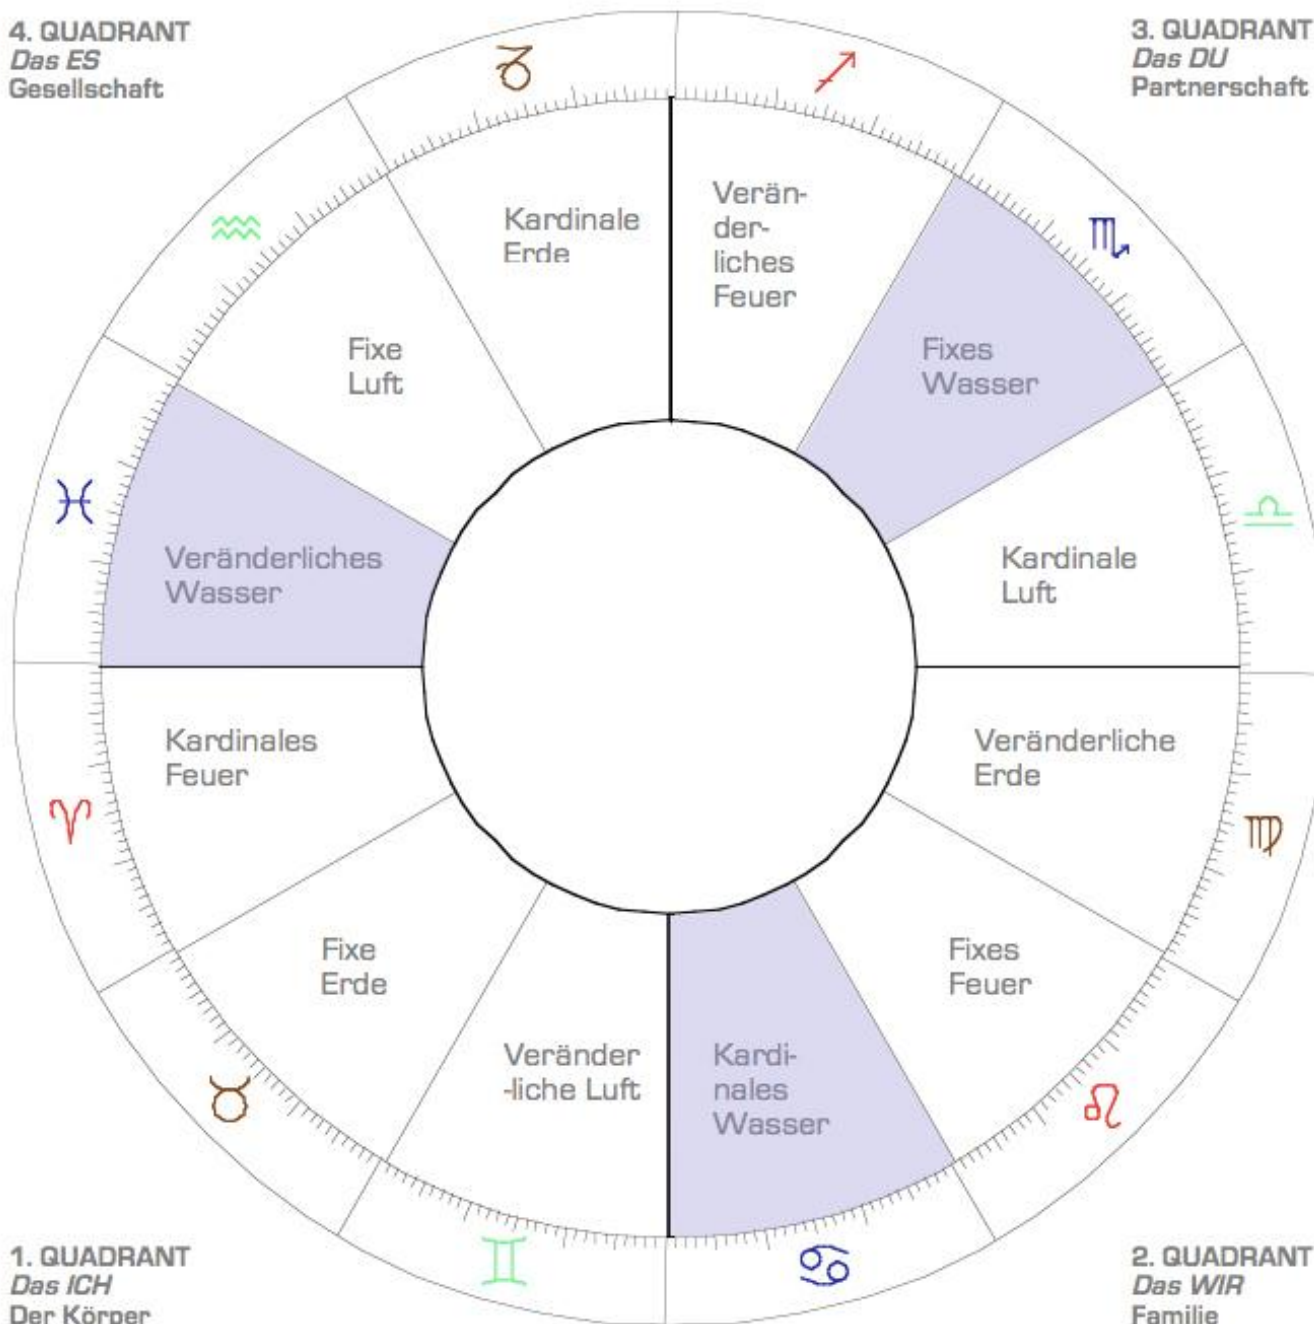

1. Quadrante

Manca acqua

La persona stessa, il suo fisico e le sue caratteristiche naturali

1. Istinto naturale con il quale ci avviciniamo alla vita
2. Quello che dobbiamo o vogliamo avere per la nostra sopravvivenza
3. Mobilità e talenti genuini

4. QUADRANT
Das ES
Gesellschaft

3. QUADRANT
Das DU
Partnerschaft

1. QUADRANT
Das ICH
Der Körper

2. QUADRANT
Das WIR
Familie

2. Quadrante

Manca aria

Stampo familiare e culturale e sviluppo personale nel gruppo.

4. L'ambiente di origine in cui siamo cresciuti.

Legame con la famiglia, normalmente con la mamma.

Capacità di creare un legame emozionale più tardi nella vita.

5. Il capo nella gerarchia della famiglia, normalmente il papà.